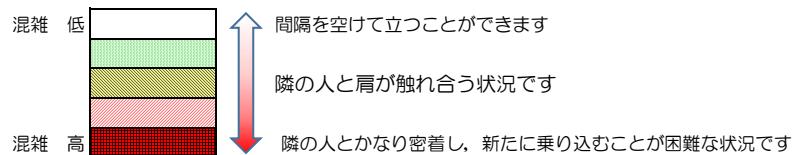

七隈線（橋本方面）の混雑状況

■ **令和3年6月18日(金)**のご利用状況をもとに作成しています。

混雑状況の目安

(橋本方面)	天神南 ↳ 渡辺通	渡辺通 ↳ 薬院	薬院 ↳ 薬院大通	薬院大通 ↳ 桜坂	桜坂 ↳ 六本松	六本松 ↳ 別府	別府 ↳ 茶山	茶山 ↳ 金山	金山 ↳ 七隈	七隈 ↳ 福大前	福大前 ↳ 梅林	梅林 ↳ 野芥	野芥 ↳ 賀茂	賀茂 ↳ 次郎丸	次郎丸 ↳ 橋本
7:00 - 7:15															
7:15 - 7:30															
7:30 - 7:45															
7:45 - 8:00															
8:00 - 8:15															
8:15 - 8:30															
8:30 - 8:45															
8:45 - 9:00															
9:00 - 9:15															
9:15 - 9:30															
9:30 - 9:45															
9:45 - 10:00															

※上記の混雑状況は、目安です。
 ※同じ時間帯でも列車毎の混雑状況には偏りがあります。

七隈線（天神南方面）の混雑状況

■ **令和3年6月18日(金)**のご利用状況をもとに作成しています。

混雑状況の目安

(天神南方面)	橋本 ↳ 次郎丸	次郎丸 ↳ 賀茂	賀茂 ↳ 野芥	野芥 ↳ 梅林	梅林 ↳ 福大前	福大前 ↳ 七隈	七隈 ↳ 金山	金山 ↳ 茶山	茶山 ↳ 別府	別府 ↳ 六本松	六本松 ↳ 桜坂	桜坂 ↳ 薬院大通	薬院大通 ↳ 薬院	薬院 ↳ 渡辺通	渡辺通 ↳ 天神南
7:00 - 7:15															
7:15 - 7:30															
7:30 - 7:45										Low	Medium	Medium	Medium	Low	
7:45 - 8:00										Low	Low	Low	Low		
8:00 - 8:15									Low	Low	Medium	Medium	Medium	Low	
8:15 - 8:30								Low	Low	Medium	Medium	Medium	Medium	Low	
8:30 - 8:45												Low	Low		
8:45 - 9:00															
9:00 - 9:15															
9:15 - 9:30															
9:30 - 9:45															
9:45 - 10:00															