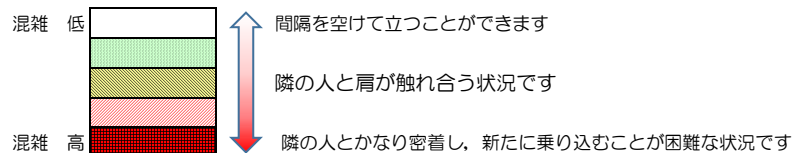

七隈線（橋本方面）の混雑状況

■ **令和3年6月18日(金)**のご利用状況をもとに作成しています。

混雑状況の目安

(橋本方面)	天神南 ↳ 渡辺通	渡辺通 ↳ 薬院	薬院 ↳ 薬院大通	薬院大通 ↳ 桜坂	桜坂 ↳ 六本松	六本松 ↳ 別府	別府 ↳ 茶山	茶山 ↳ 金山	金山 ↳ 七隈	七隈 ↳ 福大前	福大前 ↳ 梅林	梅林 ↳ 野芥	野芥 ↳ 賀茂	賀茂 ↳ 次郎丸	次郎丸 ↳ 橋本
7:00 - 7:15															
7:15 - 7:30															
7:30 - 7:45															
7:45 - 8:00															
8:00 - 8:15															
8:15 - 8:30															
8:30 - 8:45															
8:45 - 9:00															
9:00 - 9:15															
9:15 - 9:30															
9:30 - 9:45															
9:45 - 10:00															

※上記の混雑状況は、目安です。
 ※同じ時間帯でも列車毎の混雑状況には偏りがあります。

七隈線（天神南方面）の混雑状況

■ **令和3年6月18日(金)**のご利用状況をもとに作成しています。

混雑状況の目安

(天神南方面)	橋本 ↳ 次郎丸	次郎丸 ↳ 賀茂	賀茂 ↳ 野芥	野芥 ↳ 梅林	梅林 ↳ 福大前	福大前 ↳ 七隈	七隈 ↳ 金山	金山 ↳ 茶山	茶山 ↳ 別府	別府 ↳ 六本松	六本松 ↳ 桜坂	桜坂 ↳ 薬院大通	薬院大通 ↳ 薬院	薬院 ↳ 渡辺通	渡辺通 ↳ 天神南
7:00 - 7:15															
7:15 - 7:30															
7:30 - 7:45										Low	Medium	Medium	Medium	Low	
7:45 - 8:00										Low	Low	Low	Low		
8:00 - 8:15									Low	Low	Medium	Medium	Medium	Low	
8:15 - 8:30								Low	Low	Medium	Medium	Medium	Medium	Low	
8:30 - 8:45												Low	Low		
8:45 - 9:00															
9:00 - 9:15															
9:15 - 9:30															
9:30 - 9:45															
9:45 - 10:00															