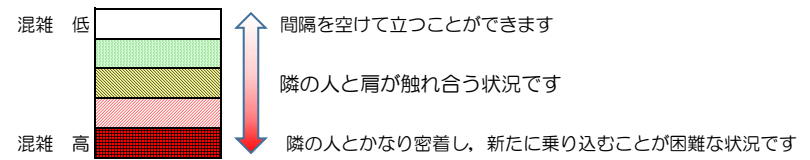

七隈線（天神南方面）の混雑状況

■ **令和3年6月18日(金)**のご利用状況をもとに作成しています。

混雑状況の目安

(天神南方面)	橋本 ↳ 次郎丸	次郎丸 ↳ 賀茂	賀茂 ↳ 野芥	野芥 ↳ 梅林	梅林 ↳ 福大前	福大前 ↳ 七隈	七隈 ↳ 金山	金山 ↳ 茶山	茶山 ↳ 別府	別府 ↳ 六本松	六本松 ↳ 桜坂	桜坂 ↳ 薬院大通	薬院大通 ↳ 薬院	薬院 ↳ 渡辺通	渡辺通 ↳ 天神南
16:00 - 16:15															
16:15 - 16:30															
16:30 - 16:45															
16:45 - 17:00															
17:00 - 17:15															
17:15 - 17:30															
17:30 - 17:45															
17:45 - 18:00															
18:00 - 18:15															
18:15 - 18:30															
18:30 - 18:45															
18:45 - 19:00															

※上記の混雑状況は、目安です。
※同じ時間帯でも列車毎の混雑状況には偏りがあります。