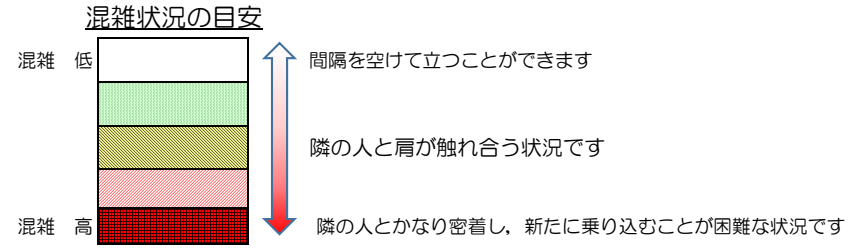

箱崎線（貝塚方面）の混雑状況

■ **令和3年6月17日(木)**のご利用状況をもとに作成しています。

(貝塚方面)	中洲川端 ↵ 呉服町	呉服町 ↵ 千代県庁口	千代県庁口 ↵ 馬出九大病院前	馬出九大病院前 ↵ 箱崎宮前	箱崎宮前 ↵ 箱崎九大前	箱崎九大前 ↵ 貝塚
21:00 - 21:15						
21:15 - 21:30						
21:30 - 21:45						
21:45 - 22:00						
22:00 - 22:15						
22:15 - 22:30						
22:30 - 22:45						
22:45 - 23:00						
23:00 - 23:15						
23:15 - 23:30						
23:30 - 23:45						
23:45 - 24:00						

※上記の混雑状況は、目安です。

※同じ時間帯でも列車毎の混雑状況には偏りがあります。