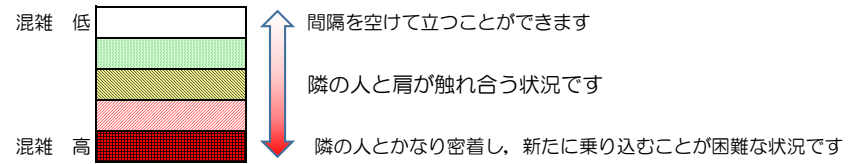

# 箱崎線（中洲川端方面）の混雑状況

■ **令和3年6月17日(木)**のご利用状況をもとに作成しています。

## 混雑状況の目安

(中洲川端方面)	貝塚 ↳ 箱崎九大前	箱崎九大前 ↳ 箱崎宮前	箱崎宮前 ↳ 馬出九大病院前	馬出九大病院前 ↳ 千代県庁口	千代県庁口 ↳ 呉服町	呉服町 ↳ 中洲川端
7:00 - 7:15						
7:15 - 7:30						
7:30 - 7:45						
7:45 - 8:00						
8:00 - 8:15						
8:15 - 8:30						
8:30 - 8:45						
8:45 - 9:00						
9:00 - 9:15						
9:15 - 9:30						
9:30 - 9:45						
9:45 - 10:00						