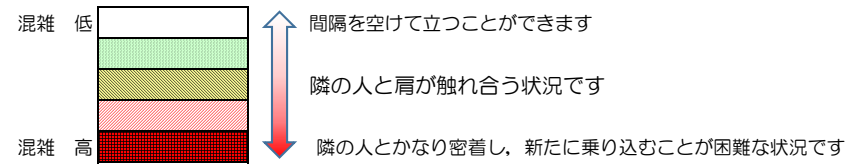

## 混雑状況の目安

(中洲川端方面)	貝塚 ↳ 箱崎九大前	箱崎九大前 ↳ 箱崎宮前	箱崎宮前 ↳ 馬出九大病院前	馬出九大病院前 ↳ 千代県庁口	千代県庁口 ↳ 呉服町	呉服町 ↳ 中洲川端
7:00 - 7:15						
7:15 - 7:30						
7:30 - 7:45						
7:45 - 8:00						
8:00 - 8:15						
8:15 - 8:30						
8:30 - 8:45						
8:45 - 9:00						
9:00 - 9:15						
9:15 - 9:30						
9:30 - 9:45						
9:45 - 10:00						

※上記の混雑状況は、目安です。

※同じ時間帯でも列車毎の混雑状況には偏りがあります。

# 箱崎線（貝塚方面）の混雑状況

■ **令和3年6月17日(木)**のご利用状況をもとに作成しています。

混雑状況の目安

(貝塚方面)	中洲川端 ↵ 呉服町	呉服町 ↵ 千代県庁口	千代県庁口 ↵ 馬出九大病院前	馬出九大病院前 ↵ 箱崎宮前	箱崎宮前 ↵ 箱崎九大前	箱崎九大前 ↵ 貝塚
7:00 - 7:15						
7:15 - 7:30						
7:30 - 7:45						
7:45 - 8:00						
8:00 - 8:15						
8:15 - 8:30						
8:30 - 8:45						
8:45 - 9:00						
9:00 - 9:15						
9:15 - 9:30						
9:30 - 9:45						
9:45 - 10:00						