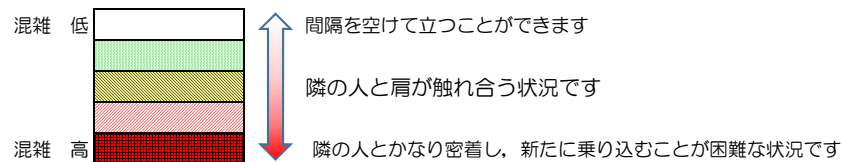

箱崎線（中洲川端方面）の混雑状況

■ **令和3年6月17日(木)**のご利用状況をもとに作成しています。

混雑状況の目安

(中洲川端方面)	貝塚 ↵ 箱崎九大前	箱崎九大前 ↵ 箱崎宮前	箱崎宮前 ↵ 馬出九大病院前	馬出九大病院前 ↵ 千代県庁口	千代県庁口 ↵ 呉服町	呉服町 ↵ 中洲川端
16:00 - 16:15						
16:15 - 16:30						
16:30 - 16:45						
16:45 - 17:00						
17:00 - 17:15						
17:15 - 17:30						
17:30 - 17:45						
17:45 - 18:00						
18:00 - 18:15						
18:15 - 18:30						
18:30 - 18:45						
18:45 - 19:00						

※上記の混雑状況は、目安です。

※同じ時間帯でも列車毎の混雑状況には偏りがあります。

箱崎線（貝塚方面）の混雑状況

■ **令和3年6月17日(木)**のご利用状況をもとに作成しています。

混雑状況の目安

(貝塚方面)	中洲川端 ↳ 呉服町	呉服町 ↳ 千代県庁口	千代県庁口 ↳ 馬出九大病院前	馬出九大病院前 ↳ 箱崎宮前	箱崎宮前 ↳ 箱崎九大前	箱崎九大前 ↳ 貝塚
16:00 - 16:15						
16:15 - 16:30						
16:30 - 16:45						
16:45 - 17:00						
17:00 - 17:15						
17:15 - 17:30						
17:30 - 17:45						
17:45 - 18:00						
18:00 - 18:15						
18:15 - 18:30						
18:30 - 18:45						
18:45 - 19:00						