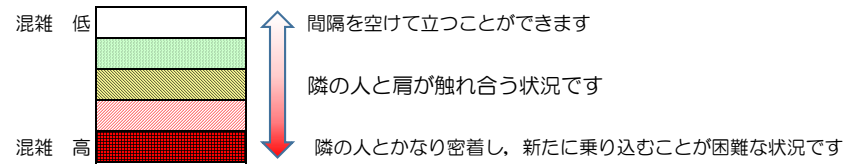

※上記の混雑状況は、目安です。

※同じ時間帯でも列車毎の混雑状況には偏りがあります。

箱崎線（貝塚方面）の混雑状況

■ **令和3年6月17日(木)**のご利用状況をもとに作成しています。

混雑状況の目安

(貝塚方面)	中洲川端 ↳ 呉服町	呉服町 ↳ 千代県庁口	千代県庁口 ↳ 馬出九大病院前	馬出九大病院前 ↳ 箱崎宮前	箱崎宮前 ↳ 箱崎九大前	箱崎九大前 ↳ 貝塚
16:00 - 16:15						
16:15 - 16:30						
16:30 - 16:45						
16:45 - 17:00						
17:00 - 17:15						
17:15 - 17:30						
17:30 - 17:45						
17:45 - 18:00						
18:00 - 18:15						
18:15 - 18:30						
18:30 - 18:45						
18:45 - 19:00						