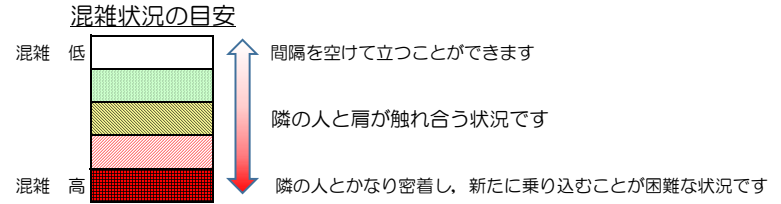

# 七隈線（橋本方面）の混雑状況

■ 令和3年6月17日(木)のご利用状況をもとに作成しています。

(橋本方面)	天神南 ↳ 渡辺通	渡辺通 ↳ 薬院	薬院 ↳ 薬院大通	薬院大通 ↳ 桜坂	桜坂 ↳ 六本松	六本松 ↳ 別府	別府 ↳ 茶山	茶山 ↳ 金山	金山 ↳ 七隈	七隈 ↳ 福大前	福大前 ↳ 梅林	梅林 ↳ 野芥	野芥 ↳ 賀茂	賀茂 ↳ 次郎丸	次郎丸 ↳ 橋本
21:00 - 21:15															
21:15 - 21:30															
21:30 - 21:45															
21:45 - 22:00															
22:00 - 22:15															
22:15 - 22:30															
22:30 - 22:45															
22:45 - 23:00															
23:00 - 23:15															
23:15 - 23:30															
23:30 - 23:45															
23:45 - 24:00															

※上記の混雑状況は、目安です。  
 ※同じ時間帯でも列車毎の混雑状況には偏りがあります。