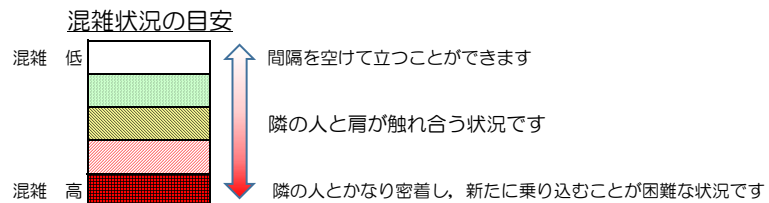

# 七隈線（天神南方面）の混雑状況

■ 令和3年6月17日(木)のご利用状況をもとに作成しています。

(天神南方面)	橋本 ↳ 次郎丸	次郎丸 ↳ 賀茂	賀茂 ↳ 野芥	野芥 ↳ 梅林	梅林 ↳ 福大前	福大前 ↳ 七隈	七隈 ↳ 金山	金山 ↳ 茶山	茶山 ↳ 別府	別府 ↳ 六本松	六本松 ↳ 桜坂	桜坂 ↳ 薬院大通	薬院大通 ↳ 薬院	薬院 ↳ 渡辺通	渡辺通 ↳ 天神南
21:00 - 21:15															
21:15 - 21:30															
21:30 - 21:45															
21:45 - 22:00															
22:00 - 22:15															
22:15 - 22:30															
22:30 - 22:45															
22:45 - 23:00															
23:00 - 23:15															
23:15 - 23:30															
23:30 - 23:45															
23:45 - 24:00															

※上記の混雑状況は、目安です。  
 ※同じ時間帯でも列車毎の混雑状況には偏りがあります。