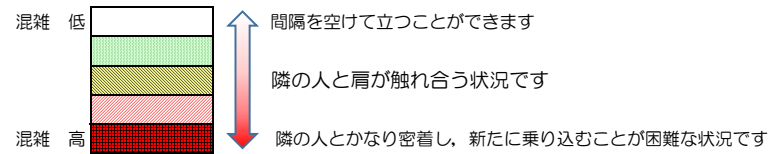

# 七隈線（橋本方面）の混雑状況

■ **令和3年6月17日(木)**のご利用状況をもとに作成しています。

混雑状況の目安

(橋本方面)	天神南 ↙ 渡辺通	渡辺通 ↙ 薬院	薬院 ↙ 薬院大通	薬院大通 ↙ 桜坂	桜坂 ↙ 六本松	六本松 ↙ 別府	別府 ↙ 茶山	茶山 ↙ 金山	金山 ↙ 七隈	七隈 ↙ 福大前	福大前 ↙ 梅林	梅林 ↙ 野芥	野芥 ↙ 賀茂	賀茂 ↙ 次郎丸	次郎丸 ↙ 橋本
7:00 - 7:15															
7:15 - 7:30															
7:30 - 7:45															
7:45 - 8:00															
8:00 - 8:15															
8:15 - 8:30															
8:30 - 8:45															
8:45 - 9:00															
9:00 - 9:15															
9:15 - 9:30															
9:30 - 9:45															
9:45 - 10:00															

※上記の混雑状況は、目安です。  
 ※同じ時間帯でも列車毎の混雑状況には偏りがあります。