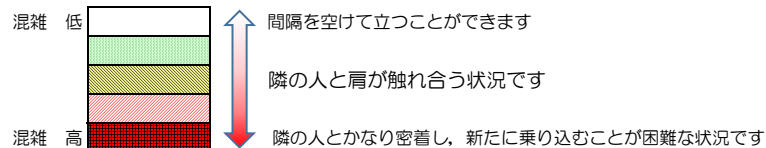

七隈線（天神南方面）の混雑状況

■ **令和3年6月17日(木)**のご利用状況をもとに作成しています。

混雑状況の目安

(天神南方面)	橋本 ↳ 次郎丸	次郎丸 ↳ 賀茂	賀茂 ↳ 野芥	野芥 ↳ 梅林	梅林 ↳ 福大前	福大前 ↳ 七隈	七隈 ↳ 金山	金山 ↳ 茶山	茶山 ↳ 別府	別府 ↳ 六本松	六本松 ↳ 桜坂	桜坂 ↳ 薬院大通	薬院大通 ↳ 薬院	薬院 ↳ 渡辺通	渡辺通 ↳ 天神南
7:00 - 7:15															
7:15 - 7:30															
7:30 - 7:45										Low	Low	Medium	Medium		
7:45 - 8:00										Low	Low	Low	Low		
8:00 - 8:15										Low	Medium	Medium	Low	Low	
8:15 - 8:30									Low	Low	Medium	Medium	Medium	Low	
8:30 - 8:45															
8:45 - 9:00															
9:00 - 9:15															
9:15 - 9:30															
9:30 - 9:45															
9:45 - 10:00															

※上記の混雑状況は、目安です。
※同じ時間帯でも列車毎の混雑状況には偏りがあります。