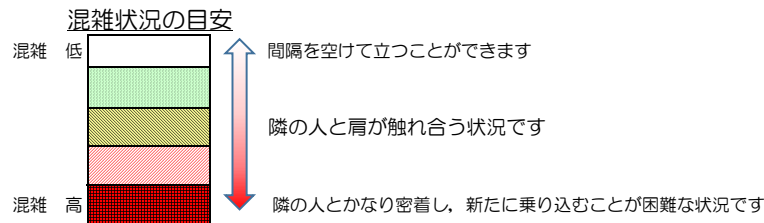

七隈線（橋本方面）の混雑状況

■ **令和3年6月17日(木)**のご利用状況をもとに作成しています。

| (橋本方面) | 天神南 | 渡辺通 | 薬院 | 薬院大通 | 桜坂 | 六本松 | 別府 | 茶山 | 金山 | 七隈 | 福大前 | 梅林 | 野芥 | 賀茂 | 次郎丸 | |
|---------------|----------|---------|-----------|---------|----------|---------|---------|---------|---------|----------|---------|---------|---------|----------|---------|--|
| | ↵ 渡辺通 | ↵ 薬院 | ↵ 薬院大通 | ↵ 桜坂 | ↵ 六本松 | ↵ 別府 | ↵ 茶山 | ↵ 金山 | ↵ 七隈 | ↵ 福大前 | ↵ 梅林 | ↵ 野芥 | ↵ 賀茂 | ↵ 次郎丸 | ↵ 橋本 | |
| 16:00 - 16:15 | | | | | | | | | | | | | | | | |
| 16:15 - 16:30 | | | | | | | | | | | | | | | | |
| 16:30 - 16:45 | | | | | | | | | | | | | | | | |
| 16:45 - 17:00 | | | | | | | | | | | | | | | | |
| 17:00 - 17:15 | | | | | | | | | | | | | | | | |
| 17:15 - 17:30 | | | | | | | | | | | | | | | | |
| 17:30 - 17:45 | | | | | | | | | | | | | | | | |
| 17:45 - 18:00 | | | | | | | | | | | | | | | | |
| 18:00 - 18:15 | | | | | | | | | | | | | | | | |
| 18:15 - 18:30 | | | | | | | | | | | | | | | | |
| 18:30 - 18:45 | | | | | | | | | | | | | | | | |
| 18:45 - 19:00 | | | | | | | | | | | | | | | | |