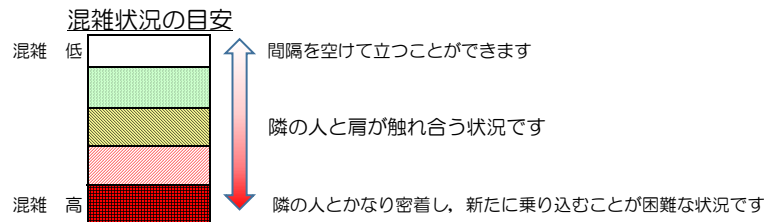

七隈線（天神南方面）の混雑状況

■ **令和3年6月17日(木)**のご利用状況をもとに作成しています。

(天神南方面)	橋本 ↵ 次郎丸	次郎丸 ↵ 賀茂	賀茂 ↵ 野芥	野芥 ↵ 梅林	梅林 ↵ 福大前	福大前 ↵ 七隈	七隈 ↵ 金山	金山 ↵ 茶山	茶山 ↵ 別府	別府 ↵ 六本松	六本松 ↵ 桜坂	桜坂 ↵ 薬院大通	薬院大通 ↵ 薬院	薬院 ↵ 渡辺通	渡辺通 ↵ 天神南
16:00 - 16:15															
16:15 - 16:30															
16:30 - 16:45															
16:45 - 17:00															
17:00 - 17:15															
17:15 - 17:30															
17:30 - 17:45															
17:45 - 18:00															
18:00 - 18:15															
18:15 - 18:30															
18:30 - 18:45															
18:45 - 19:00															

※上記の混雑状況は、目安です。
※同じ時間帯でも列車毎の混雑状況には偏りがあります。