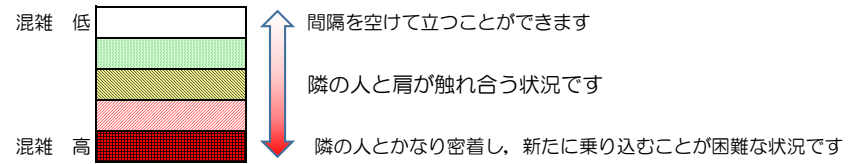

# 箱崎線（中洲川端方面）の混雑状況

■ **令和3年6月16日(水)**のご利用状況をもとに作成しています。

## 混雑状況の目安

(中洲川端方面)	貝塚 ↳ 箱崎九大前	箱崎九大前 ↳ 箱崎宮前	箱崎宮前 ↳ 馬出九大病院前	馬出九大病院前 ↳ 千代県庁口	千代県庁口 ↳ 呉服町	呉服町 ↳ 中洲川端
7:00 - 7:15						
7:15 - 7:30						
7:30 - 7:45						
7:45 - 8:00						
8:00 - 8:15						
8:15 - 8:30						
8:30 - 8:45						
8:45 - 9:00						
9:00 - 9:15						
9:15 - 9:30						
9:30 - 9:45						
9:45 - 10:00						