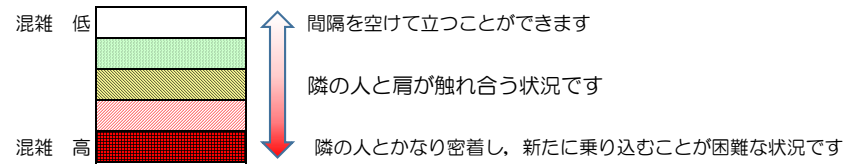

箱崎線（貝塚方面）の混雑状況

■ **令和3年6月16日(水)**のご利用状況をもとに作成しています。

混雑状況の目安

(貝塚方面)	中洲川端 ↳ 呉服町	呉服町 ↳ 千代県庁口	千代県庁口 ↳ 馬出九大病院前	馬出九大病院前 ↳ 箱崎宮前	箱崎宮前 ↳ 箱崎九大前	箱崎九大前 ↳ 貝塚
7:00 - 7:15						
7:15 - 7:30						
7:30 - 7:45						
7:45 - 8:00						
8:00 - 8:15						
8:15 - 8:30						
8:30 - 8:45						
8:45 - 9:00						
9:00 - 9:15						
9:15 - 9:30						
9:30 - 9:45						
9:45 - 10:00						

※上記の混雑状況は、目安です。

※同じ時間帯でも列車毎の混雑状況には偏りがあります。