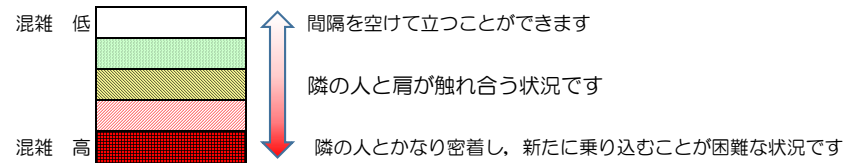

箱崎線（中洲川端方面）の混雑状況

■ **令和3年6月16日(水)**のご利用状況をもとに作成しています。

混雑状況の目安

(中洲川端方面)	貝塚 ↵ 箱崎九大前	箱崎九大前 ↵ 箱崎宮前	箱崎宮前 ↵ 馬出九大病院前	馬出九大病院前 ↵ 千代県庁口	千代県庁口 ↵ 呉服町	呉服町 ↵ 中洲川端
16:00 - 16:15						
16:15 - 16:30						
16:30 - 16:45						
16:45 - 17:00						
17:00 - 17:15						
17:15 - 17:30						
17:30 - 17:45						
17:45 - 18:00						
18:00 - 18:15						
18:15 - 18:30						
18:30 - 18:45						
18:45 - 19:00						

※上記の混雑状況は、目安です。

※同じ時間帯でも列車毎の混雑状況には偏りがあります。

箱崎線（貝塚方面）の混雑状況

■ **令和3年6月16日(水)**のご利用状況をもとに作成しています。

混雑状況の目安

(貝塚方面)	中洲川端 ↵ 呉服町	呉服町 ↵ 千代県庁口	千代県庁口 ↵ 馬出九大病院前	馬出九大病院前 ↵ 箱崎宮前	箱崎宮前 ↵ 箱崎九大前	箱崎九大前 ↵ 貝塚
16:00 - 16:15						
16:15 - 16:30						
16:30 - 16:45						
16:45 - 17:00						
17:00 - 17:15						
17:15 - 17:30						
17:30 - 17:45						
17:45 - 18:00						
18:00 - 18:15						
18:15 - 18:30						
18:30 - 18:45						
18:45 - 19:00						