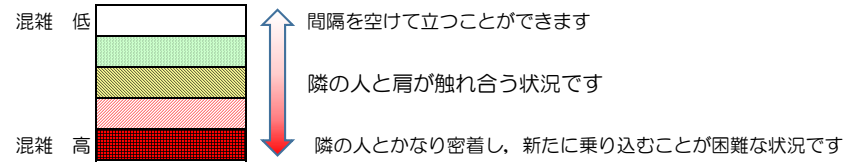

※上記の混雑状況は、目安です。

※同じ時間帯でも列車毎の混雑状況には偏りがあります。

箱崎線（貝塚方面）の混雑状況

■ **令和3年6月16日(水)**のご利用状況をもとに作成しています。

混雑状況の目安

(貝塚方面)	中洲川端 ↵ 呉服町	呉服町 ↵ 千代県庁口	千代県庁口 ↵ 馬出九大病院前	馬出九大病院前 ↵ 箱崎宮前	箱崎宮前 ↵ 箱崎九大前	箱崎九大前 ↵ 貝塚
16:00 - 16:15						
16:15 - 16:30						
16:30 - 16:45						
16:45 - 17:00						
17:00 - 17:15						
17:15 - 17:30						
17:30 - 17:45						
17:45 - 18:00						
18:00 - 18:15						
18:15 - 18:30						
18:30 - 18:45						
18:45 - 19:00						