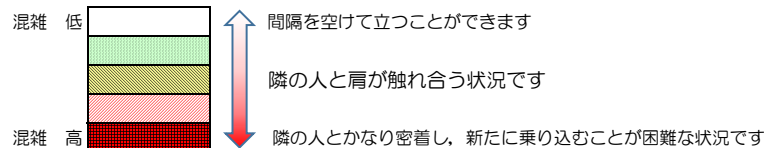

七隈線（天神南方面）の混雑状況

■ **令和3年6月16日(水)**のご利用状況をもとに作成しています。

混雑状況の目安

(天神南方面)	橋本 ↳ 次郎丸	次郎丸 ↳ 賀茂	賀茂 ↳ 野芥	野芥 ↳ 梅林	梅林 ↳ 福大前	福大前 ↳ 七隈	七隈 ↳ 金山	金山 ↳ 茶山	茶山 ↳ 別府	別府 ↳ 六本松	六本松 ↳ 桜坂	桜坂 ↳ 薬院大通	薬院大通 ↳ 薬院	薬院 ↳ 渡辺通	渡辺通 ↳ 天神南
7:00 - 7:15															
7:15 - 7:30										Low	Low	Low	Low	Low	
7:30 - 7:45										Low	Low	Medium	Medium	Low	
7:45 - 8:00										Low	Low	Low	Low		
8:00 - 8:15									Low	Low	Medium	Medium	Medium	Low	
8:15 - 8:30								Low	Low	Medium	Medium	Medium	Medium	Low	
8:30 - 8:45															
8:45 - 9:00															
9:00 - 9:15															
9:15 - 9:30															
9:30 - 9:45															
9:45 - 10:00															

※上記の混雑状況は、目安です。
※同じ時間帯でも列車毎の混雑状況には偏りがあります。