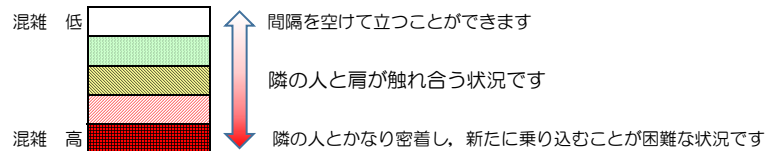

七隈線（橋本方面）の混雑状況

■ **令和3年6月16日(水)**のご利用状況をもとに作成しています。

混雑状況の目安

(橋本方面)	天神南 ↙ 渡辺通	渡辺通 ↙ 薬院	薬院 ↙ 薬院大通	薬院大通 ↙ 桜坂	桜坂 ↙ 六本松	六本松 ↙ 別府	別府 ↙ 茶山	茶山 ↙ 金山	金山 ↙ 七隈	七隈 ↙ 福大前	福大前 ↙ 梅林	梅林 ↙ 野芥	野芥 ↙ 賀茂	賀茂 ↙ 次郎丸	次郎丸 ↙ 橋本
7:00 - 7:15															
7:15 - 7:30															
7:30 - 7:45															
7:45 - 8:00															
8:00 - 8:15															
8:15 - 8:30															
8:30 - 8:45															
8:45 - 9:00															
9:00 - 9:15															
9:15 - 9:30															
9:30 - 9:45															
9:45 - 10:00															

※上記の混雑状況は、目安です。
※同じ時間帯でも列車毎の混雑状況には偏りがあります。

七隈線（天神南方面）の混雑状況

■ **令和3年6月16日(水)**のご利用状況をもとに作成しています。

混雑状況の目安

(天神南方面)	橋本 ↳ 次郎丸	次郎丸 ↳ 賀茂	賀茂 ↳ 野芥	野芥 ↳ 梅林	梅林 ↳ 福大前	福大前 ↳ 七隈	七隈 ↳ 金山	金山 ↳ 茶山	茶山 ↳ 別府	別府 ↳ 六本松	六本松 ↳ 桜坂	桜坂 ↳ 薬院大通	薬院大通 ↳ 薬院	薬院 ↳ 渡辺通	渡辺通 ↳ 天神南
7:00 - 7:15															
7:15 - 7:30										Low	Low	Low	Low	Low	
7:30 - 7:45										Low	Low	Medium	Medium	Low	
7:45 - 8:00										Low	Low	Low	Low		
8:00 - 8:15									Low	Low	Medium	Medium	Medium	Low	
8:15 - 8:30								Low	Low	Medium	Medium	Medium	Medium	Low	
8:30 - 8:45															
8:45 - 9:00															
9:00 - 9:15															
9:15 - 9:30															
9:30 - 9:45															
9:45 - 10:00															