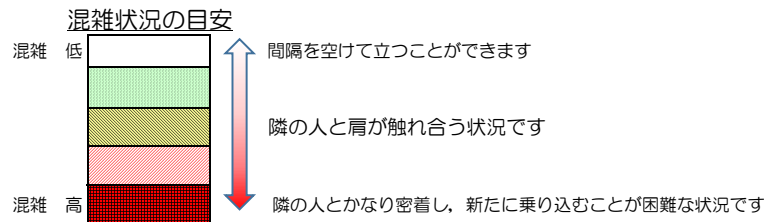

七隈線（橋本方面）の混雑状況

■ 令和3年6月16日(水)のご利用状況をもとに作成しています。

(橋本方面)	天神南	渡辺通	薬院	薬院大通	桜坂	六本松	別府	茶山	金山	七隈	福大前	梅林	野芥	賀茂	次郎丸
	↵ 渡辺通	↵ 薬院	↵ 薬院大通	↵ 桜坂	↵ 六本松	↵ 別府	↵ 茶山	↵ 金山	↵ 七隈	↵ 福大前	↵ 梅林	↵ 野芥	↵ 賀茂	↵ 次郎丸	↵ 橋本
16:00 - 16:15															
16:15 - 16:30															
16:30 - 16:45															
16:45 - 17:00															
17:00 - 17:15															
17:15 - 17:30															
17:30 - 17:45															
17:45 - 18:00															
18:00 - 18:15															
18:15 - 18:30															
18:30 - 18:45															
18:45 - 19:00															

※上記の混雑状況は、目安です。
※同じ時間帯でも列車毎の混雑状況には偏りがあります。

七隈線（天神南方面）の混雑状況

■ **令和3年6月16日(水)**のご利用状況をもとに作成しています。

(天神南方面)	橋本 ↵ 次郎丸	次郎丸 ↵ 賀茂	賀茂 ↵ 野芥	野芥 ↵ 梅林	梅林 ↵ 福大前	福大前 ↵ 七隈	七隈 ↵ 金山	金山 ↵ 茶山	茶山 ↵ 別府	別府 ↵ 六本松	六本松 ↵ 桜坂	桜坂 ↵ 薬院大通	薬院大通 ↵ 薬院	薬院 ↵ 渡辺通	渡辺通 ↵ 天神南
16:00 - 16:15															
16:15 - 16:30															
16:30 - 16:45															
16:45 - 17:00															
17:00 - 17:15															
17:15 - 17:30															
17:30 - 17:45															
17:45 - 18:00															
18:00 - 18:15															
18:15 - 18:30															
18:30 - 18:45															
18:45 - 19:00															