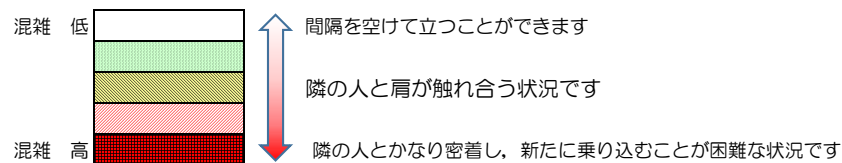

※上記の混雑状況は、目安です。

※同じ時間帯でも列車毎の混雑状況には偏りがあります。

箱崎線（貝塚方面）の混雑状況

■ **令和3年6月15日(火)**のご利用状況をもとに作成しています。

混雑状況の目安

(貝塚方面)	中洲川端 ↳ 呉服町	呉服町 ↳ 千代県庁口	千代県庁口 ↳ 馬出九大病院前	馬出九大病院前 ↳ 箱崎宮前	箱崎宮前 ↳ 箱崎九大前	箱崎九大前 ↳ 貝塚
7:00 - 7:15						
7:15 - 7:30						
7:30 - 7:45						
7:45 - 8:00						
8:00 - 8:15						
8:15 - 8:30						
8:30 - 8:45						
8:45 - 9:00						
9:00 - 9:15						
9:15 - 9:30						
9:30 - 9:45						
9:45 - 10:00						