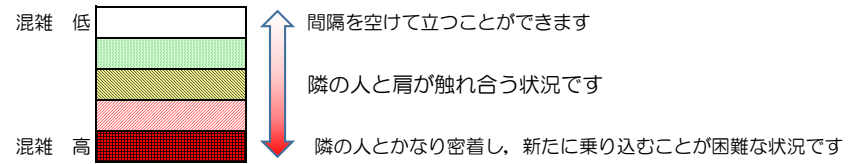

箱崎線（中洲川端方面）の混雑状況

■ **令和3年6月15日(火)**のご利用状況をもとに作成しています。

混雑状況の目安

(中洲川端方面)	貝塚 ↳ 箱崎九大前	箱崎九大前 ↳ 箱崎宮前	箱崎宮前 ↳ 馬出九大病院前	馬出九大病院前 ↳ 千代県庁口	千代県庁口 ↳ 呉服町	呉服町 ↳ 中洲川端
7:00 - 7:15						
7:15 - 7:30						
7:30 - 7:45						
7:45 - 8:00						
8:00 - 8:15						
8:15 - 8:30						
8:30 - 8:45						
8:45 - 9:00						
9:00 - 9:15						
9:15 - 9:30						
9:30 - 9:45						
9:45 - 10:00						

※上記の混雑状況は、目安です。

※同じ時間帯でも列車毎の混雑状況には偏りがあります。

箱崎線（貝塚方面）の混雑状況

■ **令和3年6月15日(火)**のご利用状況をもとに作成しています。

混雑状況の目安

(貝塚方面)	中洲川端 ↳ 呉服町	呉服町 ↳ 千代県庁口	千代県庁口 ↳ 馬出九大病院前	馬出九大病院前 ↳ 箱崎宮前	箱崎宮前 ↳ 箱崎九大前	箱崎九大前 ↳ 貝塚
7:00 - 7:15						
7:15 - 7:30						
7:30 - 7:45						
7:45 - 8:00						
8:00 - 8:15						
8:15 - 8:30						
8:30 - 8:45						
8:45 - 9:00						
9:00 - 9:15						
9:15 - 9:30						
9:30 - 9:45						
9:45 - 10:00						