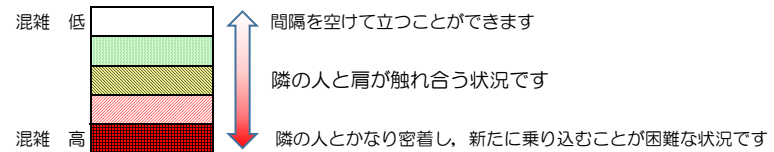

七隈線（橋本方面）の混雑状況

■ **令和3年6月15日(火)**のご利用状況をもとに作成しています。

混雑状況の目安

(橋本方面)	天神南 ↙ 渡辺通	渡辺通 ↙ 薬院	薬院 ↙ 薬院大通	薬院大通 ↙ 桜坂	桜坂 ↙ 六本松	六本松 ↙ 別府	別府 ↙ 茶山	茶山 ↙ 金山	金山 ↙ 七隈	七隈 ↙ 福大前	福大前 ↙ 梅林	梅林 ↙ 野芥	野芥 ↙ 賀茂	賀茂 ↙ 次郎丸	次郎丸 ↙ 橋本
7:00 - 7:15															
7:15 - 7:30															
7:30 - 7:45															
7:45 - 8:00															
8:00 - 8:15															
8:15 - 8:30															
8:30 - 8:45															
8:45 - 9:00															
9:00 - 9:15															
9:15 - 9:30															
9:30 - 9:45															
9:45 - 10:00															