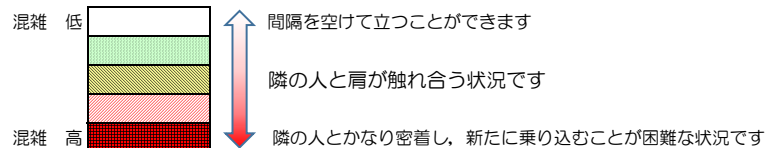

七隈線（天神南方面）の混雑状況

■ **令和3年6月15日(火)**のご利用状況をもとに作成しています。

混雑状況の目安

(天神南方面)	橋本 ↳ 次郎丸	次郎丸 ↳ 賀茂	賀茂 ↳ 野芥	野芥 ↳ 梅林	梅林 ↳ 福大前	福大前 ↳ 七隈	七隈 ↳ 金山	金山 ↳ 茶山	茶山 ↳ 別府	別府 ↳ 六本松	六本松 ↳ 桜坂	桜坂 ↳ 薬院大通	薬院大通 ↳ 薬院	薬院 ↳ 渡辺通	渡辺通 ↳ 天神南
7:00 - 7:15															
7:15 - 7:30															
7:30 - 7:45										Low	Low	Low	Low	Low	
7:45 - 8:00									Low	Low	Low	Low	Low		
8:00 - 8:15							Low	Low	Low	Low	Low	Low	Low	Low	
8:15 - 8:30							Low	Low	Low	Low	Low	Low	Low	Low	
8:30 - 8:45															
8:45 - 9:00															
9:00 - 9:15															
9:15 - 9:30															
9:30 - 9:45															
9:45 - 10:00															

※上記の混雑状況は、目安です。
※同じ時間帯でも列車毎の混雑状況には偏りがあります。