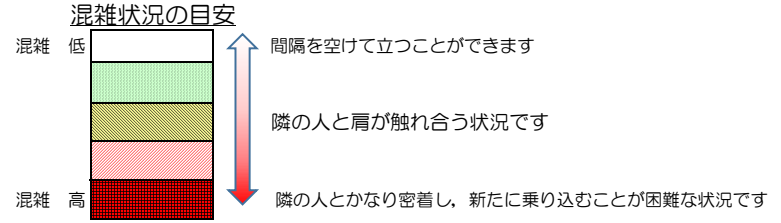

七隈線（橋本方面）の混雑状況

■ **令和3年6月15日(火)**のご利用状況をもとに作成しています。

(橋本方面)	天神南	渡辺通	薬院	薬院大通	桜坂	六本松	別府	茶山	金山	七隈	福大前	梅林	野芥	賀茂	次郎丸	
	↵ 渡辺通	↵ 薬院	↵ 薬院大通	↵ 桜坂	↵ 六本松	↵ 別府	↵ 茶山	↵ 金山	↵ 七隈	↵ 福大前	↵ 梅林	↵ 野芥	↵ 賀茂	↵ 次郎丸	↵ 橋本	
16:00 - 16:15																
16:15 - 16:30																
16:30 - 16:45																
16:45 - 17:00																
17:00 - 17:15																
17:15 - 17:30																
17:30 - 17:45			■	■	■											
17:45 - 18:00			■	■	■											
18:00 - 18:15		■	■	■	■	■										
18:15 - 18:30			■	■	■	■										
18:30 - 18:45			■	■	■											
18:45 - 19:00			■	■	■											

※上記の混雑状況は、目安です。
※同じ時間帯でも列車毎の混雑状況には偏りがあります。

七隈線（天神南方面）の混雑状況

■ **令和3年6月15日(火)**のご利用状況をもとに作成しています。

(天神南方面)	橋本 ↵ 次郎丸	次郎丸 ↵ 賀茂	賀茂 ↵ 野芥	野芥 ↵ 梅林	梅林 ↵ 福大前	福大前 ↵ 七隈	七隈 ↵ 金山	金山 ↵ 茶山	茶山 ↵ 別府	別府 ↵ 六本松	六本松 ↵ 桜坂	桜坂 ↵ 薬院大通	薬院大通 ↵ 薬院	薬院 ↵ 渡辺通	渡辺通 ↵ 天神南
16:00 - 16:15															
16:15 - 16:30															
16:30 - 16:45															
16:45 - 17:00															
17:00 - 17:15															
17:15 - 17:30															
17:30 - 17:45															
17:45 - 18:00															
18:00 - 18:15															
18:15 - 18:30															
18:30 - 18:45															
18:45 - 19:00															