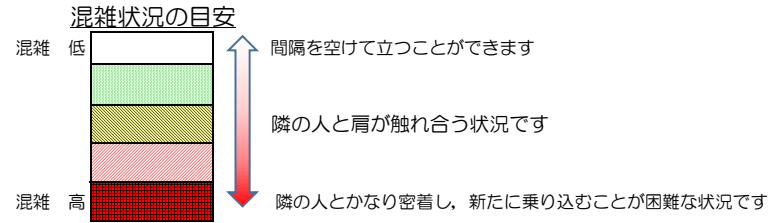

七隈線（橋本方面）の混雑状況

■ **令和3年6月15日(火)**のご利用状況をもとに作成しています。

(橋本方面)	天神南	渡辺通	薬院	薬院大通	桜坂	六本松	別府	茶山	金山	七隈	福大前	梅林	野芥	賀茂	次郎丸	
	↵ 渡辺通	↵ 薬院	↵ 薬院大通	↵ 桜坂	↵ 六本松	↵ 別府	↵ 茶山	↵ 金山	↵ 七隈	↵ 福大前	↵ 梅林	↵ 野芥	↵ 賀茂	↵ 次郎丸	↵ 橋本	
16:00 - 16:15																
16:15 - 16:30																
16:30 - 16:45																
16:45 - 17:00																
17:00 - 17:15																
17:15 - 17:30																
17:30 - 17:45			■	■	■											
17:45 - 18:00			■	■	■											
18:00 - 18:15		■	■	■	■	■										
18:15 - 18:30			■	■	■	■										
18:30 - 18:45			■	■	■											
18:45 - 19:00			■	■	■											

※上記の混雑状況は、目安です。
※同じ時間帯でも列車毎の混雑状況には偏りがあります。

七隈線（天神南方面）の混雑状況

■ **令和3年6月15日(火)**のご利用状況をもとに作成しています。

(天神南方面)	橋本 ↵ 次郎丸	次郎丸 ↵ 賀茂	賀茂 ↵ 野芥	野芥 ↵ 梅林	梅林 ↵ 福大前	福大前 ↵ 七隈	七隈 ↵ 金山	金山 ↵ 茶山	茶山 ↵ 別府	別府 ↵ 六本松	六本松 ↵ 桜坂	桜坂 ↵ 薬院大通	薬院大通 ↵ 薬院	薬院 ↵ 渡辺通	渡辺通 ↵ 天神南
16:00 - 16:15															
16:15 - 16:30															
16:30 - 16:45															
16:45 - 17:00															
17:00 - 17:15															
17:15 - 17:30															
17:30 - 17:45															
17:45 - 18:00															
18:00 - 18:15															
18:15 - 18:30															
18:30 - 18:45															
18:45 - 19:00															