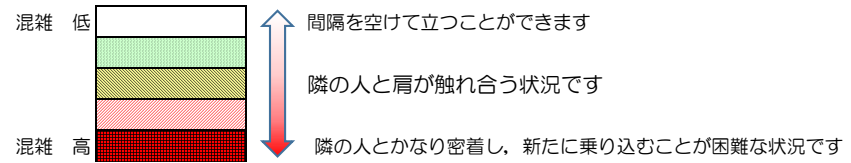

箱崎線（中洲川端方面）の混雑状況

■ **令和3年6月14日(月)**のご利用状況をもとに作成しています。

混雑状況の目安

(中洲川端方面)	貝塚 ↵ 箱崎九大前	箱崎九大前 ↵ 箱崎宮前	箱崎宮前 ↵ 馬出九大病院前	馬出九大病院前 ↵ 千代県庁口	千代県庁口 ↵ 呉服町	呉服町 ↵ 中洲川端
16:00 - 16:15						
16:15 - 16:30						
16:30 - 16:45						
16:45 - 17:00						
17:00 - 17:15						
17:15 - 17:30						
17:30 - 17:45						
17:45 - 18:00						
18:00 - 18:15						
18:15 - 18:30						
18:30 - 18:45						
18:45 - 19:00						

※上記の混雑状況は、目安です。
 ※同じ時間帯でも列車毎の混雑状況には偏りがあります。

箱崎線（貝塚方面）の混雑状況

■ **令和3年6月14日(月)**のご利用状況をもとに作成しています。

混雑状況の目安

(貝塚方面)	中洲川端 ↳ 呉服町	呉服町 ↳ 千代県庁口	千代県庁口 ↳ 馬出九大病院前	馬出九大病院前 ↳ 箱崎宮前	箱崎宮前 ↳ 箱崎九大前	箱崎九大前 ↳ 貝塚
16:00 - 16:15						
16:15 - 16:30						
16:30 - 16:45						
16:45 - 17:00						
17:00 - 17:15						
17:15 - 17:30						
17:30 - 17:45						
17:45 - 18:00						
18:00 - 18:15						
18:15 - 18:30						
18:30 - 18:45						
18:45 - 19:00						