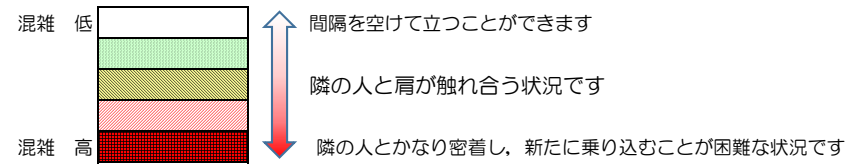

箱崎線（中洲川端方面）の混雑状況

■ **令和3年6月14日(月)**のご利用状況をもとに作成しています。

混雑状況の目安

(中洲川端方面)	貝塚 ↵ 箱崎九大前	箱崎九大前 ↵ 箱崎宮前	箱崎宮前 ↵ 馬出九大病院前	馬出九大病院前 ↵ 千代県庁口	千代県庁口 ↵ 呉服町	呉服町 ↵ 中洲川端
16:00 - 16:15						
16:15 - 16:30						
16:30 - 16:45						
16:45 - 17:00						
17:00 - 17:15						
17:15 - 17:30						
17:30 - 17:45						
17:45 - 18:00						
18:00 - 18:15						
18:15 - 18:30						
18:30 - 18:45						
18:45 - 19:00						

※上記の混雑状況は、目安です。
 ※同じ時間帯でも列車毎の混雑状況には偏りがあります。

箱崎線（貝塚方面）の混雑状況

■ **令和3年6月14日(月)**のご利用状況をもとに作成しています。

混雑状況の目安

(貝塚方面)	中洲川端 ↳ 呉服町	呉服町 ↳ 千代県庁口	千代県庁口 ↳ 馬出九大病院前	馬出九大病院前 ↳ 箱崎宮前	箱崎宮前 ↳ 箱崎九大前	箱崎九大前 ↳ 貝塚
16:00 - 16:15						
16:15 - 16:30						
16:30 - 16:45						
16:45 - 17:00						
17:00 - 17:15						
17:15 - 17:30						
17:30 - 17:45						
17:45 - 18:00						
18:00 - 18:15						
18:15 - 18:30						
18:30 - 18:45						
18:45 - 19:00						