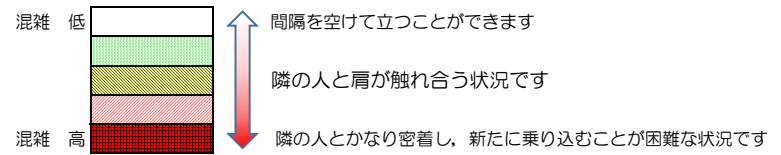

# 七隈線（橋本方面）の混雑状況

■ **令和3年6月14日(月)**のご利用状況をもとに作成しています。

混雑状況の目安

(橋本方面)	天神南 ↙ 渡辺通	渡辺通 ↙ 薬院	薬院 ↙ 薬院大通	薬院大通 ↙ 桜坂	桜坂 ↙ 六本松	六本松 ↙ 別府	別府 ↙ 茶山	茶山 ↙ 金山	金山 ↙ 七隈	七隈 ↙ 福大前	福大前 ↙ 梅林	梅林 ↙ 野芥	野芥 ↙ 賀茂	賀茂 ↙ 次郎丸	次郎丸 ↙ 橋本
7:00 - 7:15															
7:15 - 7:30															
7:30 - 7:45															
7:45 - 8:00															
8:00 - 8:15															
8:15 - 8:30															
8:30 - 8:45															
8:45 - 9:00															
9:00 - 9:15															
9:15 - 9:30															
9:30 - 9:45															
9:45 - 10:00															

※上記の混雑状況は、目安です。  
※同じ時間帯でも列車毎の混雑状況には偏りがあります。