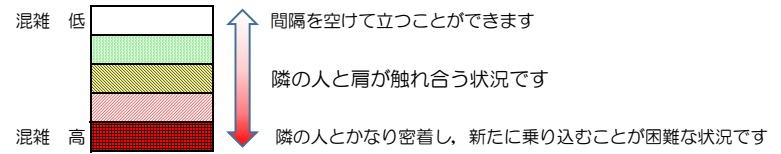

七隈線（天神南方面）の混雑状況

■ **令和3年6月14日(月)**のご利用状況をもとに作成しています。

混雑状況の目安

(天神南方面)	橋本 ↳ 次郎丸	次郎丸 ↳ 賀茂	賀茂 ↳ 野芥	野芥 ↳ 梅林	梅林 ↳ 福大前	福大前 ↳ 七隈	七隈 ↳ 金山	金山 ↳ 茶山	茶山 ↳ 別府	別府 ↳ 六本松	六本松 ↳ 桜坂	桜坂 ↳ 薬院大通	薬院大通 ↳ 薬院	薬院 ↳ 渡辺通	渡辺通 ↳ 天神南
7:00 - 7:15															
7:15 - 7:30												低	低		
7:30 - 7:45									低	低	中	中	低		
7:45 - 8:00									低	低	中	中	低		
8:00 - 8:15							低	低	低	中	中	中	低		
8:15 - 8:30								低	低	中	中	中	低		
8:30 - 8:45															
8:45 - 9:00															
9:00 - 9:15															
9:15 - 9:30															
9:30 - 9:45															
9:45 - 10:00															

※上記の混雑状況は、目安です。
※同じ時間帯でも列車毎の混雑状況には偏りがあります。