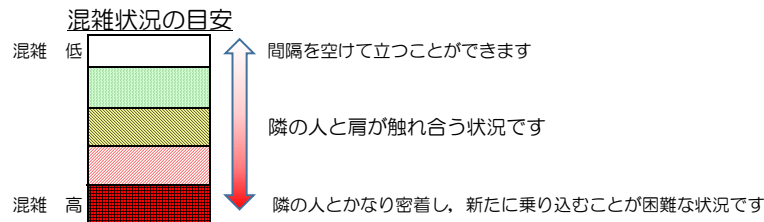

# 七隈線（橋本方面）の混雑状況

■ **令和3年6月14日(月)**のご利用状況をもとに作成しています。

(橋本方面)	天神南	渡辺通	薬院	薬院大通	桜坂	六本松	別府	茶山	金山	七隈	福大前	梅林	野芥	賀茂	次郎丸	
	↵ 渡辺通	↵ 薬院	↵ 薬院大通	↵ 桜坂	↵ 六本松	↵ 別府	↵ 茶山	↵ 金山	↵ 七隈	↵ 福大前	↵ 梅林	↵ 野芥	↵ 賀茂	↵ 次郎丸	↵ 橋本	
16:00 - 16:15																
16:15 - 16:30																
16:30 - 16:45																
16:45 - 17:00																
17:00 - 17:15																
17:15 - 17:30																
17:30 - 17:45																
17:45 - 18:00																
18:00 - 18:15																
18:15 - 18:30																
18:30 - 18:45																
18:45 - 19:00																

※上記の混雑状況は、目安です。  
※同じ時間帯でも列車毎の混雑状況には偏りがあります。