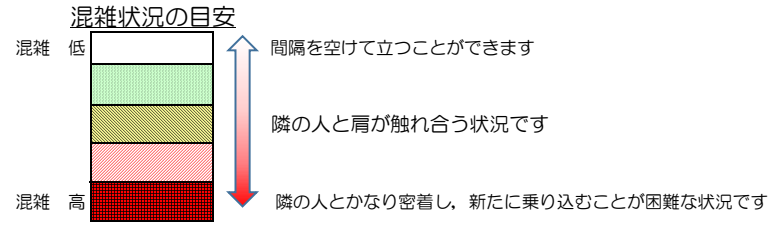

七隈線（天神南方面）の混雑状況

■ **令和3年6月14日(月)**のご利用状況をもとに作成しています。

(天神南方面)	橋本 ↵ 次郎丸	次郎丸 ↵ 賀茂	賀茂 ↵ 野芥	野芥 ↵ 梅林	梅林 ↵ 福大前	福大前 ↵ 七隈	七隈 ↵ 金山	金山 ↵ 茶山	茶山 ↵ 別府	別府 ↵ 六本松	六本松 ↵ 桜坂	桜坂 ↵ 薬院大通	薬院大通 ↵ 薬院	薬院 ↵ 渡辺通	渡辺通 ↵ 天神南
16:00 - 16:15															
16:15 - 16:30															
16:30 - 16:45															
16:45 - 17:00															
17:00 - 17:15															
17:15 - 17:30															
17:30 - 17:45															
17:45 - 18:00															
18:00 - 18:15															
18:15 - 18:30															
18:30 - 18:45															
18:45 - 19:00															

※上記の混雑状況は、目安です。
※同じ時間帯でも列車毎の混雑状況には偏りがあります。