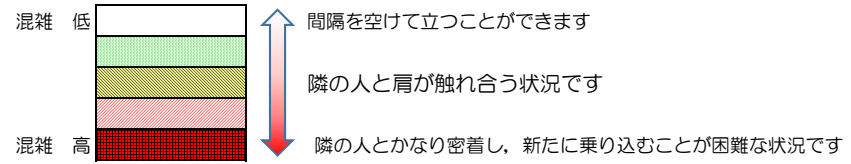

※上記の混雑状況は、目安です。

※同じ時間帯でも列車毎の混雑状況には偏りがあります。

箱崎線（貝塚方面）の混雑状況

■ **令和3年6月11日(金)**のご利用状況をもとに作成しています。

混雑状況の目安

(貝塚方面)	中洲川端 ↵ 呉服町	呉服町 ↵ 千代県庁口	千代県庁口 ↵ 馬出九大病院前	馬出九大病院前 ↵ 箱崎宮前	箱崎宮前 ↵ 箱崎九大前	箱崎九大前 ↵ 貝塚
7:00 - 7:15						
7:15 - 7:30						
7:30 - 7:45						
7:45 - 8:00						
8:00 - 8:15						
8:15 - 8:30						
8:30 - 8:45						
8:45 - 9:00						
9:00 - 9:15						
9:15 - 9:30						
9:30 - 9:45						
9:45 - 10:00						