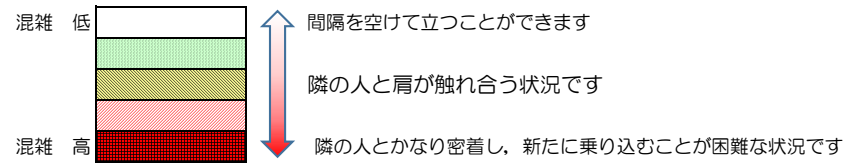

箱崎線（中洲川端方面）の混雑状況

■ **令和3年6月11日(金)**のご利用状況をもとに作成しています。

混雑状況の目安

(中洲川端方面)	貝塚 ↳ 箱崎九大前	箱崎九大前 ↳ 箱崎宮前	箱崎宮前 ↳ 馬出九大病院前	馬出九大病院前 ↳ 千代県庁口	千代県庁口 ↳ 呉服町	呉服町 ↳ 中洲川端
7:00 - 7:15						
7:15 - 7:30						
7:30 - 7:45						
7:45 - 8:00						
8:00 - 8:15						
8:15 - 8:30						
8:30 - 8:45						
8:45 - 9:00						
9:00 - 9:15						
9:15 - 9:30						
9:30 - 9:45						
9:45 - 10:00						

※上記の混雑状況は、目安です。

※同じ時間帯でも列車毎の混雑状況には偏りがあります。

箱崎線（貝塚方面）の混雑状況

■ **令和3年6月11日(金)**のご利用状況をもとに作成しています。

混雑状況の目安

(貝塚方面)	中洲川端 ↵ 呉服町	呉服町 ↵ 千代県庁口	千代県庁口 ↵ 馬出九大病院前	馬出九大病院前 ↵ 箱崎宮前	箱崎宮前 ↵ 箱崎九大前	箱崎九大前 ↵ 貝塚
7:00 - 7:15						
7:15 - 7:30						
7:30 - 7:45						
7:45 - 8:00						
8:00 - 8:15						
8:15 - 8:30						
8:30 - 8:45						
8:45 - 9:00						
9:00 - 9:15						
9:15 - 9:30						
9:30 - 9:45						
9:45 - 10:00						