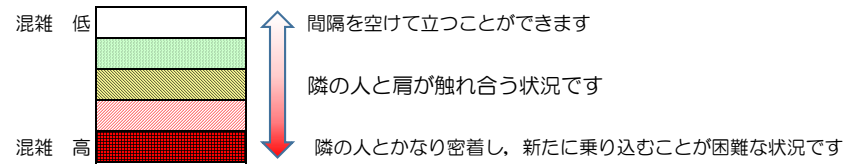

※上記の混雑状況は、目安です。

※同じ時間帯でも列車毎の混雑状況には偏りがあります。

箱崎線（貝塚方面）の混雑状況

■ **令和3年6月11日(金)**のご利用状況をもとに作成しています。

混雑状況の目安

(貝塚方面)	中洲川端 ↳ 呉服町	呉服町 ↳ 千代県庁口	千代県庁口 ↳ 馬出九大病院前	馬出九大病院前 ↳ 箱崎宮前	箱崎宮前 ↳ 箱崎九大前	箱崎九大前 ↳ 貝塚
16:00 - 16:15						
16:15 - 16:30						
16:30 - 16:45						
16:45 - 17:00						
17:00 - 17:15						
17:15 - 17:30						
17:30 - 17:45						
17:45 - 18:00						
18:00 - 18:15						
18:15 - 18:30						
18:30 - 18:45						
18:45 - 19:00						