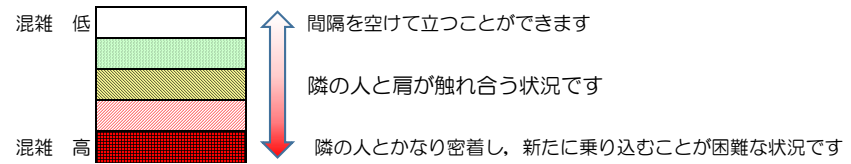

箱崎線（中洲川端方面）の混雑状況

■ **令和3年6月11日(金)**のご利用状況をもとに作成しています。

混雑状況の目安

(中洲川端方面)	貝塚 ↵ 箱崎九大前	箱崎九大前 ↵ 箱崎宮前	箱崎宮前 ↵ 馬出九大病院前	馬出九大病院前 ↵ 千代県庁口	千代県庁口 ↵ 呉服町	呉服町 ↵ 中洲川端
16:00 - 16:15						
16:15 - 16:30						
16:30 - 16:45						
16:45 - 17:00						
17:00 - 17:15						
17:15 - 17:30						
17:30 - 17:45						
17:45 - 18:00						
18:00 - 18:15						
18:15 - 18:30						
18:30 - 18:45						
18:45 - 19:00						

※上記の混雑状況は、目安です。

※同じ時間帯でも列車毎の混雑状況には偏りがあります。

箱崎線（貝塚方面）の混雑状況

■ **令和3年6月11日(金)**のご利用状況をもとに作成しています。

混雑状況の目安

(貝塚方面)	中洲川端 ↳ 呉服町	呉服町 ↳ 千代県庁口	千代県庁口 ↳ 馬出九大病院前	馬出九大病院前 ↳ 箱崎宮前	箱崎宮前 ↳ 箱崎九大前	箱崎九大前 ↳ 貝塚
16:00 - 16:15						
16:15 - 16:30						
16:30 - 16:45						
16:45 - 17:00						
17:00 - 17:15						
17:15 - 17:30						
17:30 - 17:45						
17:45 - 18:00						
18:00 - 18:15						
18:15 - 18:30						
18:30 - 18:45						
18:45 - 19:00						