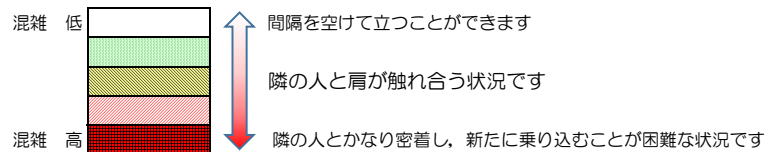

七隈線（橋本方面）の混雑状況

■ **令和3年6月11日(金)**のご利用状況をもとに作成しています。

混雑状況の目安

(橋本方面)	天神南 ↙ 渡辺通	渡辺通 ↙ 薬院	薬院 ↙ 薬院大通	薬院大通 ↙ 桜坂	桜坂 ↙ 六本松	六本松 ↙ 別府	別府 ↙ 茶山	茶山 ↙ 金山	金山 ↙ 七隈	七隈 ↙ 福大前	福大前 ↙ 梅林	梅林 ↙ 野芥	野芥 ↙ 賀茂	賀茂 ↙ 次郎丸	次郎丸 ↙ 橋本
7:00 - 7:15															
7:15 - 7:30															
7:30 - 7:45															
7:45 - 8:00															
8:00 - 8:15															
8:15 - 8:30															
8:30 - 8:45															
8:45 - 9:00															
9:00 - 9:15															
9:15 - 9:30															
9:30 - 9:45															
9:45 - 10:00															

※上記の混雑状況は、目安です。
※同じ時間帯でも列車毎の混雑状況には偏りがあります。

七隈線（天神南方面）の混雑状況

■ **令和3年6月11日(金)**のご利用状況をもとに作成しています。

混雑状況の目安

(天神南方面)	橋本 ↳ 次郎丸	次郎丸 ↳ 賀茂	賀茂 ↳ 野芥	野芥 ↳ 梅林	梅林 ↳ 福大前	福大前 ↳ 七隈	七隈 ↳ 金山	金山 ↳ 茶山	茶山 ↳ 別府	別府 ↳ 六本松	六本松 ↳ 桜坂	桜坂 ↳ 薬院大通	薬院大通 ↳ 薬院	薬院 ↳ 渡辺通	渡辺通 ↳ 天神南
7:00 - 7:15															
7:15 - 7:30															
7:30 - 7:45										Low	Low	Medium	Low		
7:45 - 8:00										Low	Low	Low	Low		
8:00 - 8:15										Low	Low	Low	Low	Low	
8:15 - 8:30									Low	Low	Medium	Medium	Medium	Low	
8:30 - 8:45															
8:45 - 9:00															
9:00 - 9:15															
9:15 - 9:30															
9:30 - 9:45															
9:45 - 10:00															