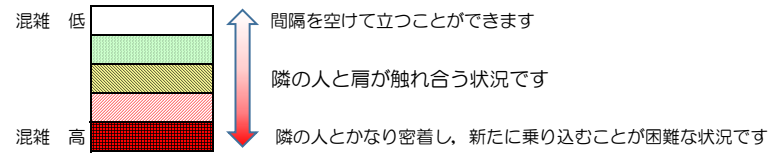

七隈線（天神南方面）の混雑状況

■ **令和3年6月11日(金)**のご利用状況をもとに作成しています。

混雑状況の目安

(天神南方面)	橋本 ↳ 次郎丸	次郎丸 ↳ 賀茂	賀茂 ↳ 野芥	野芥 ↳ 梅林	梅林 ↳ 福大前	福大前 ↳ 七隈	七隈 ↳ 金山	金山 ↳ 茶山	茶山 ↳ 別府	別府 ↳ 六本松	六本松 ↳ 桜坂	桜坂 ↳ 薬院大通	薬院大通 ↳ 薬院	薬院 ↳ 渡辺通	渡辺通 ↳ 天神南
7:00 - 7:15															
7:15 - 7:30															
7:30 - 7:45										Low	Low	Medium	Low		
7:45 - 8:00										Low	Low	Low	Low		
8:00 - 8:15										Low	Low	Low	Low	Low	
8:15 - 8:30									Low	Low	Medium	Medium	Medium	Low	
8:30 - 8:45															
8:45 - 9:00															
9:00 - 9:15															
9:15 - 9:30															
9:30 - 9:45															
9:45 - 10:00															

※上記の混雑状況は、目安です。
※同じ時間帯でも列車毎の混雑状況には偏りがあります。