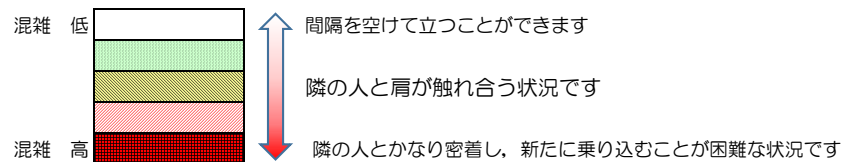

※上記の混雑状況は、目安です。

※同じ時間帯でも列車毎の混雑状況には偏りがあります。

# 箱崎線（貝塚方面）の混雑状況

■ **令和3年6月10日(木)**のご利用状況をもとに作成しています。

混雑状況の目安

(貝塚方面)	中洲川端 ↳ 呉服町	呉服町 ↳ 千代県庁口	千代県庁口 ↳ 馬出九大病院前	馬出九大病院前 ↳ 箱崎宮前	箱崎宮前 ↳ 箱崎九大前	箱崎九大前 ↳ 貝塚
7:00 - 7:15						
7:15 - 7:30						
7:30 - 7:45						
7:45 - 8:00						
8:00 - 8:15						
8:15 - 8:30						
8:30 - 8:45						
8:45 - 9:00						
9:00 - 9:15						
9:15 - 9:30						
9:30 - 9:45						
9:45 - 10:00						