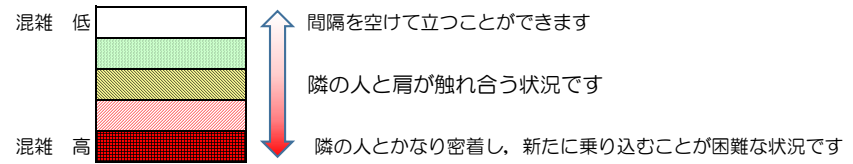

# 箱崎線（中洲川端方面）の混雑状況

■ **令和3年6月10日(木)**のご利用状況をもとに作成しています。

混雑状況の目安

(中洲川端方面)	貝塚 ↳ 箱崎九大前	箱崎九大前 ↳ 箱崎宮前	箱崎宮前 ↳ 馬出九大病院前	馬出九大病院前 ↳ 千代県庁口	千代県庁口 ↳ 呉服町	呉服町 ↳ 中洲川端
7:00 - 7:15						
7:15 - 7:30						
7:30 - 7:45						
7:45 - 8:00						
8:00 - 8:15						
8:15 - 8:30						
8:30 - 8:45						
8:45 - 9:00						
9:00 - 9:15						
9:15 - 9:30						
9:30 - 9:45						
9:45 - 10:00						

※上記の混雑状況は、目安です。

※同じ時間帯でも列車毎の混雑状況には偏りがあります。