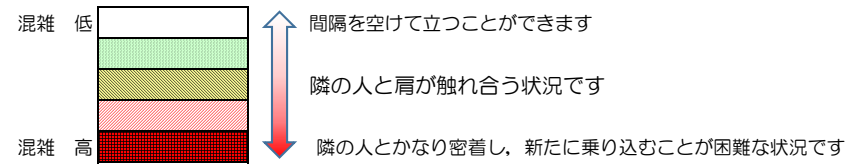

箱崎線（貝塚方面）の混雑状況

■ **令和3年6月10日(木)**のご利用状況をもとに作成しています。

混雑状況の目安

(貝塚方面)	中洲川端 ↵ 呉服町	呉服町 ↵ 千代県庁口	千代県庁口 ↵ 馬出九大病院前	馬出九大病院前 ↵ 箱崎宮前	箱崎宮前 ↵ 箱崎九大前	箱崎九大前 ↵ 貝塚
16:00 - 16:15						
16:15 - 16:30						
16:30 - 16:45						
16:45 - 17:00						
17:00 - 17:15						
17:15 - 17:30						
17:30 - 17:45						
17:45 - 18:00						
18:00 - 18:15						
18:15 - 18:30						
18:30 - 18:45						
18:45 - 19:00						

※上記の混雑状況は、目安です。
※同じ時間帯でも列車毎の混雑状況には偏りがあります。