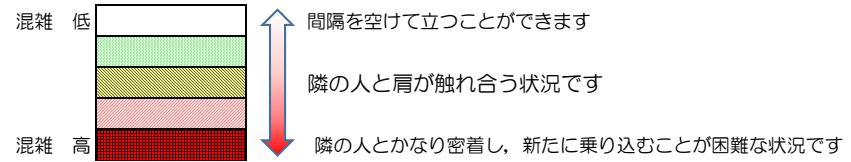

# 箱崎線（中洲川端方面）の混雑状況

■ **令和3年6月10日(木)**のご利用状況をもとに作成しています。

## 混雑状況の目安

(中洲川端方面)	貝塚 ↵ 箱崎九大前	箱崎九大前 ↵ 箱崎宮前	箱崎宮前 ↵ 馬出九大病院前	馬出九大病院前 ↵ 千代県庁口	千代県庁口 ↵ 呉服町	呉服町 ↵ 中洲川端
16:00 - 16:15						
16:15 - 16:30						
16:30 - 16:45						
16:45 - 17:00						
17:00 - 17:15						
17:15 - 17:30						
17:30 - 17:45						
17:45 - 18:00						
18:00 - 18:15						
18:15 - 18:30						
18:30 - 18:45						
18:45 - 19:00						