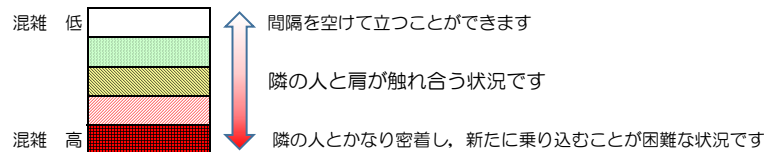

七隈線（橋本方面）の混雑状況

■ **令和3年6月10日(木)**のご利用状況をもとに作成しています。

混雑状況の目安

(橋本方面)	天神南 ↙ 渡辺通	渡辺通 ↙ 薬院	薬院 ↙ 薬院大通	薬院大通 ↙ 桜坂	桜坂 ↙ 六本松	六本松 ↙ 別府	別府 ↙ 茶山	茶山 ↙ 金山	金山 ↙ 七隈	七隈 ↙ 福大前	福大前 ↙ 梅林	梅林 ↙ 野芥	野芥 ↙ 賀茂	賀茂 ↙ 次郎丸	次郎丸 ↙ 橋本
7:00 - 7:15															
7:15 - 7:30															
7:30 - 7:45															
7:45 - 8:00															
8:00 - 8:15															
8:15 - 8:30															
8:30 - 8:45															
8:45 - 9:00															
9:00 - 9:15															
9:15 - 9:30															
9:30 - 9:45															
9:45 - 10:00															

※上記の混雑状況は、目安です。
※同じ時間帯でも列車毎の混雑状況には偏りがあります。

七隈線（天神南方面）の混雑状況

■ **令和3年6月10日(木)**のご利用状況をもとに作成しています。

混雑状況の目安

(天神南方面)	橋本 ↳ 次郎丸	次郎丸 ↳ 賀茂	賀茂 ↳ 野芥	野芥 ↳ 梅林	梅林 ↳ 福大前	福大前 ↳ 七隈	七隈 ↳ 金山	金山 ↳ 茶山	茶山 ↳ 別府	別府 ↳ 六本松	六本松 ↳ 桜坂	桜坂 ↳ 薬院大通	薬院大通 ↳ 薬院	薬院 ↳ 渡辺通	渡辺通 ↳ 天神南
7:00 - 7:15															
7:15 - 7:30															
7:30 - 7:45										Low	Low	Medium	Low		
7:45 - 8:00											Low	Low	Low		
8:00 - 8:15										Low	Low	Low	Low		
8:15 - 8:30										Low	Low	Medium	Low	Low	
8:30 - 8:45															
8:45 - 9:00															
9:00 - 9:15															
9:15 - 9:30															
9:30 - 9:45															
9:45 - 10:00															