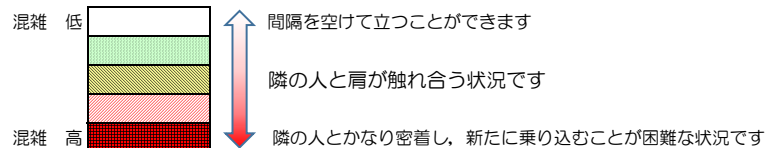

七隈線（橋本方面）の混雑状況

■ **令和3年6月10日(木)**のご利用状況をもとに作成しています。

混雑状況の目安

(橋本方面)	天神南 ↙ 渡辺通	渡辺通 ↙ 薬院	薬院 ↙ 薬院大通	薬院大通 ↙ 桜坂	桜坂 ↙ 六本松	六本松 ↙ 別府	別府 ↙ 茶山	茶山 ↙ 金山	金山 ↙ 七隈	七隈 ↙ 福大前	福大前 ↙ 梅林	梅林 ↙ 野芥	野芥 ↙ 賀茂	賀茂 ↙ 次郎丸	次郎丸 ↙ 橋本
7:00 - 7:15															
7:15 - 7:30															
7:30 - 7:45															
7:45 - 8:00															
8:00 - 8:15															
8:15 - 8:30															
8:30 - 8:45															
8:45 - 9:00															
9:00 - 9:15															
9:15 - 9:30															
9:30 - 9:45															
9:45 - 10:00															

※上記の混雑状況は、目安です。
※同じ時間帯でも列車毎の混雑状況には偏りがあります。

七隈線（天神南方面）の混雑状況

■ **令和3年6月10日(木)**のご利用状況をもとに作成しています。

混雑状況の目安

(天神南方面)	橋本 ↳ 次郎丸	次郎丸 ↳ 賀茂	賀茂 ↳ 野芥	野芥 ↳ 梅林	梅林 ↳ 福大前	福大前 ↳ 七隈	七隈 ↳ 金山	金山 ↳ 茶山	茶山 ↳ 別府	別府 ↳ 六本松	六本松 ↳ 桜坂	桜坂 ↳ 薬院大通	薬院大通 ↳ 薬院	薬院 ↳ 渡辺通	渡辺通 ↳ 天神南
7:00 - 7:15															
7:15 - 7:30															
7:30 - 7:45										Low	Low	Medium	Low		
7:45 - 8:00											Low	Low	Low		
8:00 - 8:15										Low	Low	Low	Low		
8:15 - 8:30										Low	Low	Medium	Low	Low	
8:30 - 8:45															
8:45 - 9:00															
9:00 - 9:15															
9:15 - 9:30															
9:30 - 9:45															
9:45 - 10:00															