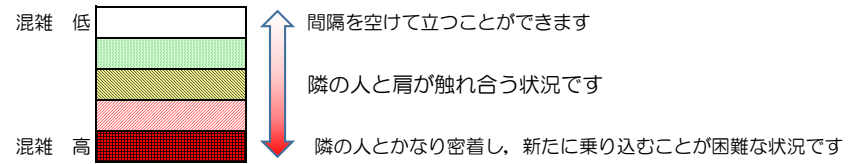

箱崎線（中洲川端方面）の混雑状況

■ **令和3年6月9日(水)**のご利用状況をもとに作成しています。

混雑状況の目安

(中洲川端方面)	貝塚 ↳ 箱崎九大前	箱崎九大前 ↳ 箱崎宮前	箱崎宮前 ↳ 馬出九大病院前	馬出九大病院前 ↳ 千代県庁口	千代県庁口 ↳ 呉服町	呉服町 ↳ 中洲川端
7:00 - 7:15						
7:15 - 7:30						
7:30 - 7:45						
7:45 - 8:00						
8:00 - 8:15						
8:15 - 8:30						
8:30 - 8:45						
8:45 - 9:00						
9:00 - 9:15						
9:15 - 9:30						
9:30 - 9:45						
9:45 - 10:00						

※上記の混雑状況は、目安です。

※同じ時間帯でも列車毎の混雑状況には偏りがあります。

箱崎線（貝塚方面）の混雑状況

■ **令和3年6月9日(水)**のご利用状況をもとに作成しています。

混雑状況の目安

(貝塚方面)	中洲川端 ↳ 呉服町	呉服町 ↳ 千代県庁口	千代県庁口 ↳ 馬出九大病院前	馬出九大病院前 ↳ 箱崎宮前	箱崎宮前 ↳ 箱崎九大前	箱崎九大前 ↳ 貝塚
7:00 - 7:15						
7:15 - 7:30						
7:30 - 7:45						
7:45 - 8:00						
8:00 - 8:15						
8:15 - 8:30						
8:30 - 8:45						
8:45 - 9:00						
9:00 - 9:15						
9:15 - 9:30						
9:30 - 9:45						
9:45 - 10:00						