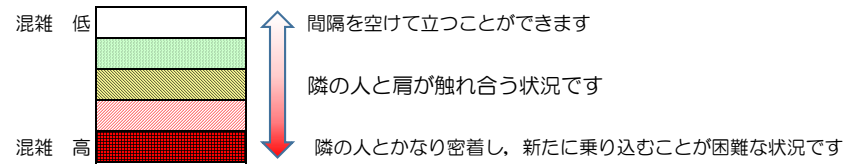

※上記の混雑状況は、目安です。

※同じ時間帯でも列車毎の混雑状況には偏りがあります。

箱崎線（貝塚方面）の混雑状況

■ **令和3年6月9日(水)**のご利用状況をもとに作成しています。

混雑状況の目安

(貝塚方面)	中洲川端 ↳ 呉服町	呉服町 ↳ 千代県庁口	千代県庁口 ↳ 馬出九大病院前	馬出九大病院前 ↳ 箱崎宮前	箱崎宮前 ↳ 箱崎九大前	箱崎九大前 ↳ 貝塚
7:00 - 7:15						
7:15 - 7:30						
7:30 - 7:45						
7:45 - 8:00						
8:00 - 8:15						
8:15 - 8:30						
8:30 - 8:45						
8:45 - 9:00						
9:00 - 9:15						
9:15 - 9:30						
9:30 - 9:45						
9:45 - 10:00						