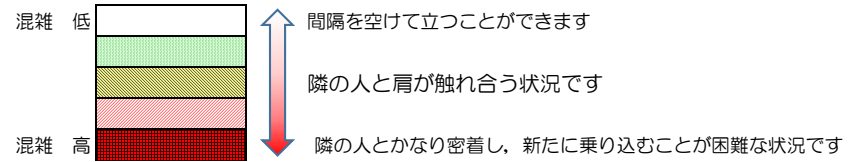

箱崎線（中洲川端方面）の混雑状況

■ **令和3年6月9日(水)**のご利用状況をもとに作成しています。

混雑状況の目安

(中洲川端方面)	貝塚 ↵ 箱崎九大前	箱崎九大前 ↵ 箱崎宮前	箱崎宮前 ↵ 馬出九大病院前	馬出九大病院前 ↵ 千代県庁口	千代県庁口 ↵ 呉服町	呉服町 ↵ 中洲川端
16:00 - 16:15						
16:15 - 16:30						
16:30 - 16:45						
16:45 - 17:00						
17:00 - 17:15						
17:15 - 17:30						
17:30 - 17:45						
17:45 - 18:00						
18:00 - 18:15						
18:15 - 18:30						
18:30 - 18:45						
18:45 - 19:00						

※上記の混雑状況は、目安です。
 ※同じ時間帯でも列車毎の混雑状況には偏りがあります。

箱崎線（貝塚方面）の混雑状況

■ **令和3年6月9日(水)**のご利用状況をもとに作成しています。

混雑状況の目安

(貝塚方面)	中洲川端 ↳ 呉服町	呉服町 ↳ 千代県庁口	千代県庁口 ↳ 馬出九大病院前	馬出九大病院前 ↳ 箱崎宮前	箱崎宮前 ↳ 箱崎九大前	箱崎九大前 ↳ 貝塚
16:00 - 16:15						
16:15 - 16:30						
16:30 - 16:45						
16:45 - 17:00						
17:00 - 17:15						
17:15 - 17:30						
17:30 - 17:45						
17:45 - 18:00						
18:00 - 18:15						
18:15 - 18:30						
18:30 - 18:45						
18:45 - 19:00						