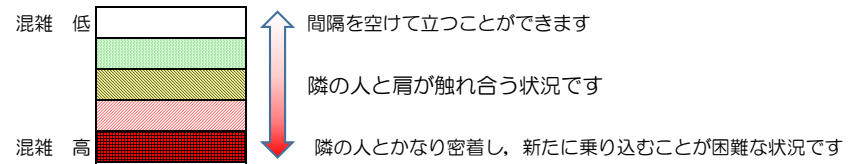

箱崎線（中洲川端方面）の混雑状況

■ **令和3年6月9日(水)**のご利用状況をもとに作成しています。

混雑状況の目安

(中洲川端方面)	貝塚 ↵ 箱崎九大前	箱崎九大前 ↵ 箱崎宮前	箱崎宮前 ↵ 馬出九大病院前	馬出九大病院前 ↵ 千代県庁口	千代県庁口 ↵ 呉服町	呉服町 ↵ 中洲川端
16:00 - 16:15						
16:15 - 16:30						
16:30 - 16:45						
16:45 - 17:00						
17:00 - 17:15						
17:15 - 17:30						
17:30 - 17:45						
17:45 - 18:00						
18:00 - 18:15						
18:15 - 18:30						
18:30 - 18:45						
18:45 - 19:00						

※上記の混雑状況は、目安です。
 ※同じ時間帯でも列車毎の混雑状況には偏りがあります。

箱崎線（貝塚方面）の混雑状況

■ **令和3年6月9日(水)**のご利用状況をもとに作成しています。

混雑状況の目安

(貝塚方面)	中洲川端 ↳ 呉服町	呉服町 ↳ 千代県庁口	千代県庁口 ↳ 馬出九大病院前	馬出九大病院前 ↳ 箱崎宮前	箱崎宮前 ↳ 箱崎九大前	箱崎九大前 ↳ 貝塚
16:00 - 16:15						
16:15 - 16:30						
16:30 - 16:45						
16:45 - 17:00						
17:00 - 17:15						
17:15 - 17:30						
17:30 - 17:45						
17:45 - 18:00						
18:00 - 18:15						
18:15 - 18:30						
18:30 - 18:45						
18:45 - 19:00						