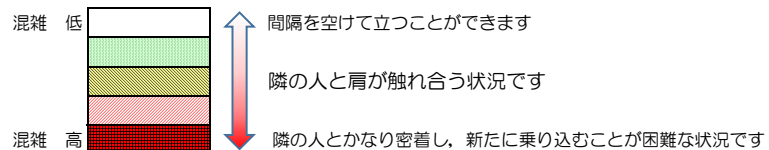

七隈線（橋本方面）の混雑状況

■ **令和3年6月9日(水)**のご利用状況をもとに作成しています。

混雑状況の目安

(橋本方面)	天神南 ↙ 渡辺通	渡辺通 ↙ 薬院	薬院 ↙ 薬院大通	薬院大通 ↙ 桜坂	桜坂 ↙ 六本松	六本松 ↙ 別府	別府 ↙ 茶山	茶山 ↙ 金山	金山 ↙ 七隈	七隈 ↙ 福大前	福大前 ↙ 梅林	梅林 ↙ 野芥	野芥 ↙ 賀茂	賀茂 ↙ 次郎丸	次郎丸 ↙ 橋本
7:00 - 7:15															
7:15 - 7:30															
7:30 - 7:45															
7:45 - 8:00															
8:00 - 8:15															
8:15 - 8:30															
8:30 - 8:45															
8:45 - 9:00															
9:00 - 9:15															
9:15 - 9:30															
9:30 - 9:45															
9:45 - 10:00															