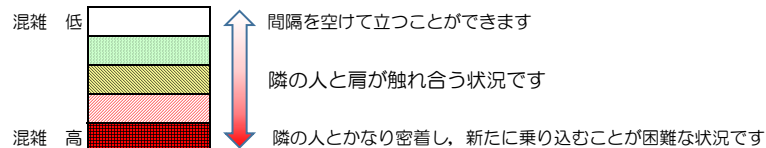

七隈線（天神南方面）の混雑状況

■ **令和3年6月9日(水)**のご利用状況をもとに作成しています。

混雑状況の目安

(天神南方面)	橋本 ↳ 次郎丸	次郎丸 ↳ 賀茂	賀茂 ↳ 野芥	野芥 ↳ 梅林	梅林 ↳ 福大前	福大前 ↳ 七隈	七隈 ↳ 金山	金山 ↳ 茶山	茶山 ↳ 別府	別府 ↳ 六本松	六本松 ↳ 桜坂	桜坂 ↳ 薬院大通	薬院大通 ↳ 薬院	薬院 ↳ 渡辺通	渡辺通 ↳ 天神南
7:00 - 7:15															
7:15 - 7:30												Low	Low		
7:30 - 7:45									Low	Low	Low	Low	Low		
7:45 - 8:00											Low	Low	Low		
8:00 - 8:15									Low	Low	Low	Low	Low	Low	
8:15 - 8:30									Low	Low	Low	Low	Low	Low	
8:30 - 8:45															
8:45 - 9:00															
9:00 - 9:15															
9:15 - 9:30															
9:30 - 9:45															
9:45 - 10:00															

※上記の混雑状況は、目安です。
※同じ時間帯でも列車毎の混雑状況には偏りがあります。