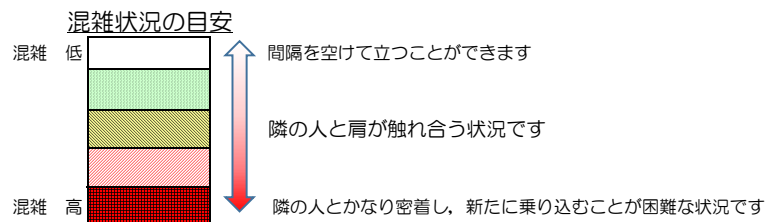

七隈線（橋本方面）の混雑状況

■ **令和3年6月9日(水)**のご利用状況をもとに作成しています。

(橋本方面)	天神南 ↵ 渡辺通	渡辺通 ↵ 薬院	薬院 ↵ 薬院大通	薬院大通 ↵ 桜坂	桜坂 ↵ 六本松	六本松 ↵ 別府	別府 ↵ 茶山	茶山 ↵ 金山	金山 ↵ 七隈	七隈 ↵ 福大前	福大前 ↵ 梅林	梅林 ↵ 野芥	野芥 ↵ 賀茂	賀茂 ↵ 次郎丸	次郎丸 ↵ 橋本
16:00 - 16:15															
16:15 - 16:30															
16:30 - 16:45															
16:45 - 17:00															
17:00 - 17:15															
17:15 - 17:30															
17:30 - 17:45			■	■	■										
17:45 - 18:00															
18:00 - 18:15			■	■	■										
18:15 - 18:30			■	■	■										
18:30 - 18:45			■	■	■	■									
18:45 - 19:00			■	■											

※上記の混雑状況は、目安です。
※同じ時間帯でも列車毎の混雑状況には偏りがあります。

七隈線（天神南方面）の混雑状況

■ **令和3年6月9日(水)**のご利用状況をもとに作成しています。

(天神南方面)	橋本 ↵ 次郎丸	次郎丸 ↵ 賀茂	賀茂 ↵ 野芥	野芥 ↵ 梅林	梅林 ↵ 福大前	福大前 ↵ 七隈	七隈 ↵ 金山	金山 ↵ 茶山	茶山 ↵ 別府	別府 ↵ 六本松	六本松 ↵ 桜坂	桜坂 ↵ 薬院大通	薬院大通 ↵ 薬院	薬院 ↵ 渡辺通	渡辺通 ↵ 天神南
16:00 - 16:15															
16:15 - 16:30															
16:30 - 16:45															
16:45 - 17:00															
17:00 - 17:15															
17:15 - 17:30															
17:30 - 17:45															
17:45 - 18:00															
18:00 - 18:15															
18:15 - 18:30															
18:30 - 18:45															
18:45 - 19:00															