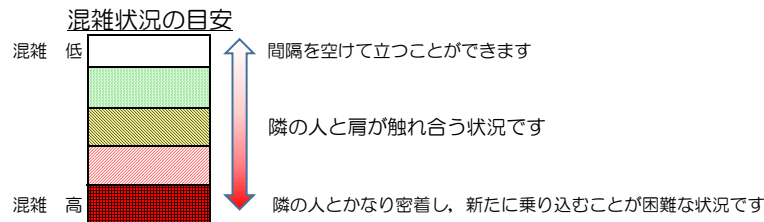

七隈線（橋本方面）の混雑状況

■ **令和3年6月9日(水)**のご利用状況をもとに作成しています。

(橋本方面)	天神南 ↵ 渡辺通	渡辺通 ↵ 薬院	薬院 ↵ 薬院大通	薬院大通 ↵ 桜坂	桜坂 ↵ 六本松	六本松 ↵ 別府	別府 ↵ 茶山	茶山 ↵ 金山	金山 ↵ 七隈	七隈 ↵ 福大前	福大前 ↵ 梅林	梅林 ↵ 野芥	野芥 ↵ 賀茂	賀茂 ↵ 次郎丸	次郎丸 ↵ 橋本
16:00 - 16:15															
16:15 - 16:30															
16:30 - 16:45															
16:45 - 17:00															
17:00 - 17:15															
17:15 - 17:30															
17:30 - 17:45			■	■	■										
17:45 - 18:00															
18:00 - 18:15			■	■	■										
18:15 - 18:30			■	■	■										
18:30 - 18:45			■	■	■	■									
18:45 - 19:00			■	■											

※上記の混雑状況は、目安です。
※同じ時間帯でも列車毎の混雑状況には偏りがあります。

七隈線（天神南方面）の混雑状況

■ **令和3年6月9日(水)**のご利用状況をもとに作成しています。

(天神南方面)	橋本 ↵ 次郎丸	次郎丸 ↵ 賀茂	賀茂 ↵ 野芥	野芥 ↵ 梅林	梅林 ↵ 福大前	福大前 ↵ 七隈	七隈 ↵ 金山	金山 ↵ 茶山	茶山 ↵ 別府	別府 ↵ 六本松	六本松 ↵ 桜坂	桜坂 ↵ 薬院大通	薬院大通 ↵ 薬院	薬院 ↵ 渡辺通	渡辺通 ↵ 天神南
16:00 - 16:15															
16:15 - 16:30															
16:30 - 16:45															
16:45 - 17:00															
17:00 - 17:15															
17:15 - 17:30															
17:30 - 17:45															
17:45 - 18:00															
18:00 - 18:15															
18:15 - 18:30															
18:30 - 18:45															
18:45 - 19:00															