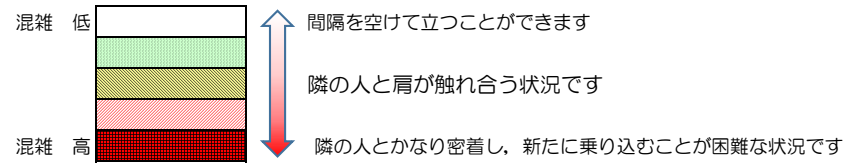

※上記の混雑状況は、目安です。

※同じ時間帯でも列車毎の混雑状況には偏りがあります。

# 箱崎線（貝塚方面）の混雑状況

■ **令和3年6月8日(火)**のご利用状況をもとに作成しています。

混雑状況の目安

(貝塚方面)	中洲川端 ↳ 呉服町	呉服町 ↳ 千代県庁口	千代県庁口 ↳ 馬出九大病院前	馬出九大病院前 ↳ 箱崎宮前	箱崎宮前 ↳ 箱崎九大前	箱崎九大前 ↳ 貝塚
7:00 - 7:15						
7:15 - 7:30						
7:30 - 7:45						
7:45 - 8:00						
8:00 - 8:15						
8:15 - 8:30						
8:30 - 8:45						
8:45 - 9:00						
9:00 - 9:15						
9:15 - 9:30						
9:30 - 9:45						
9:45 - 10:00						