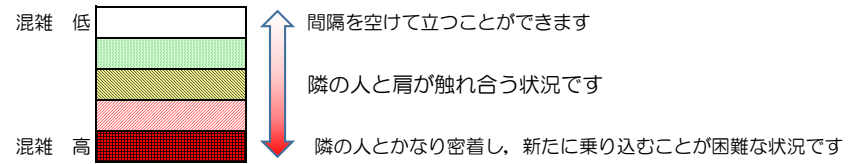

# 箱崎線（中洲川端方面）の混雑状況

■ **令和3年6月8日(火)**のご利用状況をもとに作成しています。

混雑状況の目安

(中洲川端方面)	貝塚 ↳ 箱崎九大前	箱崎九大前 ↳ 箱崎宮前	箱崎宮前 ↳ 馬出九大病院前	馬出九大病院前 ↳ 千代県庁口	千代県庁口 ↳ 呉服町	呉服町 ↳ 中洲川端
7:00 - 7:15						
7:15 - 7:30						
7:30 - 7:45						
7:45 - 8:00						
8:00 - 8:15						
8:15 - 8:30						
8:30 - 8:45						
8:45 - 9:00						
9:00 - 9:15						
9:15 - 9:30						
9:30 - 9:45						
9:45 - 10:00						

※上記の混雑状況は、目安です。

※同じ時間帯でも列車毎の混雑状況には偏りがあります。