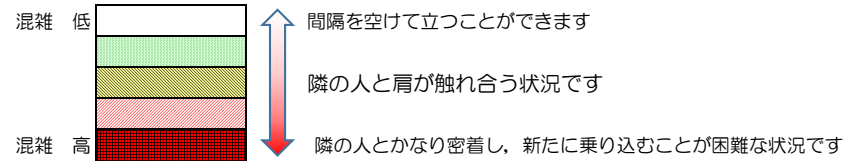

箱崎線（中洲川端方面）の混雑状況

■ **令和3年6月8日(火)**のご利用状況をもとに作成しています。

混雑状況の目安

(中洲川端方面)	貝塚 ↵ 箱崎九大前	箱崎九大前 ↵ 箱崎宮前	箱崎宮前 ↵ 馬出九大病院前	馬出九大病院前 ↵ 千代県庁口	千代県庁口 ↵ 呉服町	呉服町 ↵ 中洲川端
16:00 - 16:15						
16:15 - 16:30						
16:30 - 16:45						
16:45 - 17:00						
17:00 - 17:15						
17:15 - 17:30						
17:30 - 17:45						
17:45 - 18:00						
18:00 - 18:15						
18:15 - 18:30						
18:30 - 18:45						
18:45 - 19:00						

※上記の混雑状況は、目安です。
 ※同じ時間帯でも列車毎の混雑状況には偏りがあります。

箱崎線（貝塚方面）の混雑状況

■ **令和3年6月8日(火)**のご利用状況をもとに作成しています。

混雑状況の目安

(貝塚方面)	中洲川端 ↳ 呉服町	呉服町 ↳ 千代県庁口	千代県庁口 ↳ 馬出九大病院前	馬出九大病院前 ↳ 箱崎宮前	箱崎宮前 ↳ 箱崎九大前	箱崎九大前 ↳ 貝塚
16:00 - 16:15						
16:15 - 16:30						
16:30 - 16:45						
16:45 - 17:00						
17:00 - 17:15						
17:15 - 17:30						
17:30 - 17:45						
17:45 - 18:00						
18:00 - 18:15						
18:15 - 18:30						
18:30 - 18:45						
18:45 - 19:00						