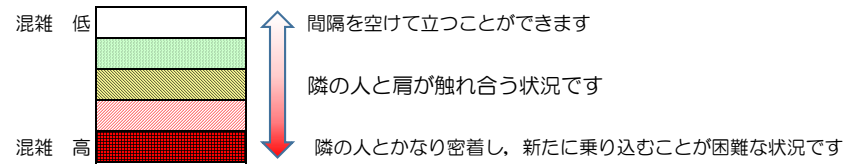

箱崎線（中洲川端方面）の混雑状況

■ **令和3年6月8日(火)**のご利用状況をもとに作成しています。

混雑状況の目安

(中洲川端方面)	貝塚 ↵ 箱崎九大前	箱崎九大前 ↵ 箱崎宮前	箱崎宮前 ↵ 馬出九大病院前	馬出九大病院前 ↵ 千代県庁口	千代県庁口 ↵ 呉服町	呉服町 ↵ 中洲川端
16:00 - 16:15						
16:15 - 16:30						
16:30 - 16:45						
16:45 - 17:00						
17:00 - 17:15						
17:15 - 17:30						
17:30 - 17:45						
17:45 - 18:00						
18:00 - 18:15						
18:15 - 18:30						
18:30 - 18:45						
18:45 - 19:00						

※上記の混雑状況は、目安です。
 ※同じ時間帯でも列車毎の混雑状況には偏りがあります。

箱崎線（貝塚方面）の混雑状況

■ **令和3年6月8日(火)**のご利用状況をもとに作成しています。

混雑状況の目安

(貝塚方面)	中洲川端 ↳ 呉服町	呉服町 ↳ 千代県庁口	千代県庁口 ↳ 馬出九大病院前	馬出九大病院前 ↳ 箱崎宮前	箱崎宮前 ↳ 箱崎九大前	箱崎九大前 ↳ 貝塚
16:00 - 16:15						
16:15 - 16:30						
16:30 - 16:45						
16:45 - 17:00						
17:00 - 17:15						
17:15 - 17:30						
17:30 - 17:45						
17:45 - 18:00						
18:00 - 18:15						
18:15 - 18:30						
18:30 - 18:45						
18:45 - 19:00						