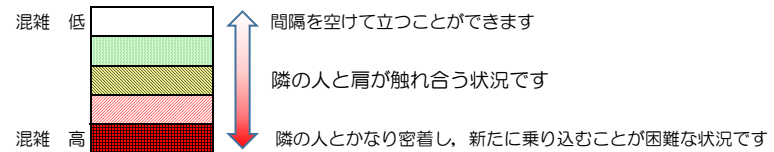

七隈線（橋本方面）の混雑状況

■ **令和3年6月8日(火)**のご利用状況をもとに作成しています。

混雑状況の目安

(橋本方面)	天神南 ↙ 渡辺通	渡辺通 ↙ 薬院	薬院 ↙ 薬院大通	薬院大通 ↙ 桜坂	桜坂 ↙ 六本松	六本松 ↙ 別府	別府 ↙ 茶山	茶山 ↙ 金山	金山 ↙ 七隈	七隈 ↙ 福大前	福大前 ↙ 梅林	梅林 ↙ 野芥	野芥 ↙ 賀茂	賀茂 ↙ 次郎丸	次郎丸 ↙ 橋本
7:00 - 7:15															
7:15 - 7:30															
7:30 - 7:45															
7:45 - 8:00															
8:00 - 8:15															
8:15 - 8:30															
8:30 - 8:45															
8:45 - 9:00															
9:00 - 9:15															
9:15 - 9:30															
9:30 - 9:45															
9:45 - 10:00															