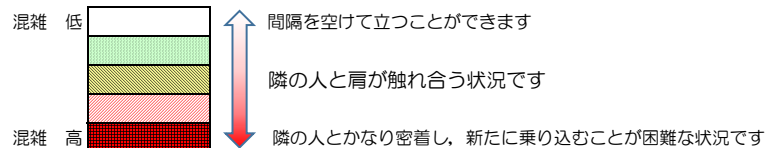

七隈線（天神南方面）の混雑状況

■ **令和3年6月8日(火)**のご利用状況をもとに作成しています。

混雑状況の目安

(天神南方面)	橋本 ↳ 次郎丸	次郎丸 ↳ 賀茂	賀茂 ↳ 野芥	野芥 ↳ 梅林	梅林 ↳ 福大前	福大前 ↳ 七隈	七隈 ↳ 金山	金山 ↳ 茶山	茶山 ↳ 別府	別府 ↳ 六本松	六本松 ↳ 桜坂	桜坂 ↳ 薬院大通	薬院大通 ↳ 薬院	薬院 ↳ 渡辺通	渡辺通 ↳ 天神南
7:00 - 7:15															
7:15 - 7:30												Low	Low		
7:30 - 7:45									Low	Low	Low	Low	Low		
7:45 - 8:00									Low	Low	Low	Low	Low		
8:00 - 8:15									Low	Low	Low	Low	Low	Low	
8:15 - 8:30									Low	Low	Low	Low	Low	Low	
8:30 - 8:45															
8:45 - 9:00															
9:00 - 9:15															
9:15 - 9:30															
9:30 - 9:45															
9:45 - 10:00															

※上記の混雑状況は、目安です。
※同じ時間帯でも列車毎の混雑状況には偏りがあります。