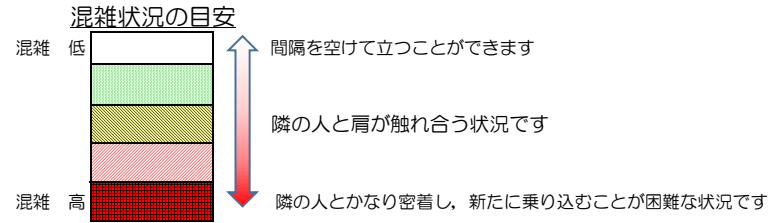

七隈線（橋本方面）の混雑状況

■ **令和3年6月8日(火)**のご利用状況をもとに作成しています。

(橋本方面)	天神南 ↵ 渡辺通	渡辺通 ↵ 薬院	薬院 ↵ 薬院大通	薬院大通 ↵ 桜坂	桜坂 ↵ 六本松	六本松 ↵ 別府	別府 ↵ 茶山	茶山 ↵ 金山	金山 ↵ 七隈	七隈 ↵ 福大前	福大前 ↵ 梅林	梅林 ↵ 野芥	野芥 ↵ 賀茂	賀茂 ↵ 次郎丸	次郎丸 ↵ 橋本
16:00 - 16:15															
16:15 - 16:30															
16:30 - 16:45															
16:45 - 17:00															
17:00 - 17:15															
17:15 - 17:30															
17:30 - 17:45															
17:45 - 18:00															
18:00 - 18:15															
18:15 - 18:30															
18:30 - 18:45															
18:45 - 19:00															

※上記の混雑状況は、目安です。
※同じ時間帯でも列車毎の混雑状況には偏りがあります。

七隈線（天神南方面）の混雑状況

■ **令和3年6月8日(火)**のご利用状況をもとに作成しています。

(天神南方面)	橋本 ↵ 次郎丸	次郎丸 ↵ 賀茂	賀茂 ↵ 野芥	野芥 ↵ 梅林	梅林 ↵ 福大前	福大前 ↵ 七隈	七隈 ↵ 金山	金山 ↵ 茶山	茶山 ↵ 別府	別府 ↵ 六本松	六本松 ↵ 桜坂	桜坂 ↵ 薬院大通	薬院大通 ↵ 薬院	薬院 ↵ 渡辺通	渡辺通 ↵ 天神南
16:00 - 16:15															
16:15 - 16:30															
16:30 - 16:45															
16:45 - 17:00															
17:00 - 17:15															
17:15 - 17:30															
17:30 - 17:45															
17:45 - 18:00															
18:00 - 18:15															
18:15 - 18:30															
18:30 - 18:45															
18:45 - 19:00															