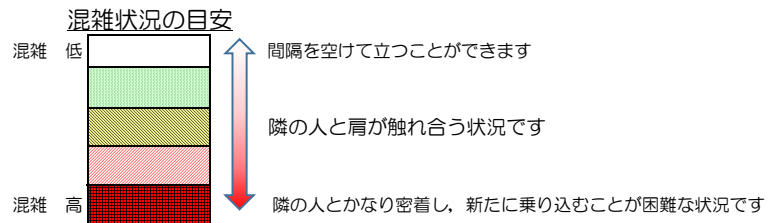

七隈線（橋本方面）の混雑状況

■ **令和3年6月8日(火)**のご利用状況をもとに作成しています。

(橋本方面)	天神南 ↵ 渡辺通	渡辺通 ↵ 薬院	薬院 ↵ 薬院大通	薬院大通 ↵ 桜坂	桜坂 ↵ 六本松	六本松 ↵ 別府	別府 ↵ 茶山	茶山 ↵ 金山	金山 ↵ 七隈	七隈 ↵ 福大前	福大前 ↵ 梅林	梅林 ↵ 野芥	野芥 ↵ 賀茂	賀茂 ↵ 次郎丸	次郎丸 ↵ 橋本
16:00 - 16:15															
16:15 - 16:30															
16:30 - 16:45															
16:45 - 17:00															
17:00 - 17:15															
17:15 - 17:30															
17:30 - 17:45															
17:45 - 18:00															
18:00 - 18:15															
18:15 - 18:30															
18:30 - 18:45															
18:45 - 19:00															

※上記の混雑状況は、目安です。
※同じ時間帯でも列車毎の混雑状況には偏りがあります。

七隈線（天神南方面）の混雑状況

■ **令和3年6月8日(火)**のご利用状況をもとに作成しています。

(天神南方面)	橋本 ↵ 次郎丸	次郎丸 ↵ 賀茂	賀茂 ↵ 野芥	野芥 ↵ 梅林	梅林 ↵ 福大前	福大前 ↵ 七隈	七隈 ↵ 金山	金山 ↵ 茶山	茶山 ↵ 別府	別府 ↵ 六本松	六本松 ↵ 桜坂	桜坂 ↵ 薬院大通	薬院大通 ↵ 薬院	薬院 ↵ 渡辺通	渡辺通 ↵ 天神南
16:00 - 16:15															
16:15 - 16:30															
16:30 - 16:45															
16:45 - 17:00															
17:00 - 17:15															
17:15 - 17:30															
17:30 - 17:45															
17:45 - 18:00															
18:00 - 18:15															
18:15 - 18:30															
18:30 - 18:45															
18:45 - 19:00															