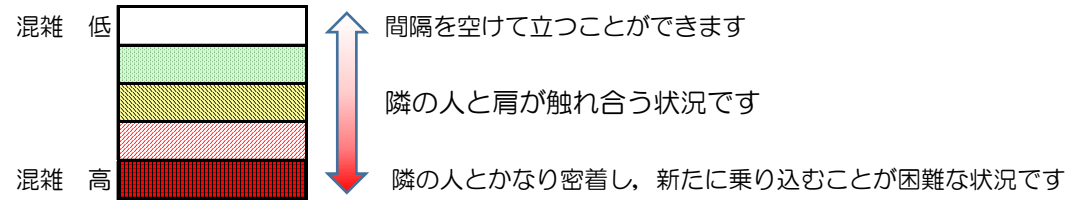

箱崎線（中洲川端方面）の混雑状況

■ **令和3年6月7日(月)**のご利用状況をもとに作成しています。

混雑状況の目安

(中洲川端方面)	貝塚 ↓ 箱崎九大前	箱崎九大前 ↓ 箱崎宮前	箱崎宮前 ↓ 馬出九大病院前	馬出九大病院前 ↓ 千代県庁口	千代県庁口 ↓ 呉服町	呉服町 ↓ 中洲川端
7:00 - 7:15						
7:15 - 7:30						
7:30 - 7:45						
7:45 - 8:00						
8:00 - 8:15						
8:15 - 8:30						
8:30 - 8:45						
8:45 - 9:00						
9:00 - 9:15						
9:15 - 9:30						
9:30 - 9:45						
9:45 - 10:00						

※上記の混雑状況は、目安です。
 ※同じ時間帯でも列車毎の混雑状況には偏りがあります。

箱崎線（貝塚方面）の混雑状況

■ **令和3年6月7日(月)**のご利用状況をもとに作成しています。

混雑状況の目安

(貝塚方面)	中洲川端 ↵ 呉服町	呉服町 ↵ 千代県庁口	千代県庁口 ↵ 馬出九大病院前	馬出九大病院前 ↵ 箱崎宮前	箱崎宮前 ↵ 箱崎九大前	箱崎九大前 ↵ 貝塚
7:00 - 7:15						
7:15 - 7:30						
7:30 - 7:45						
7:45 - 8:00						
8:00 - 8:15						
8:15 - 8:30						
8:30 - 8:45						
8:45 - 9:00						
9:00 - 9:15						
9:15 - 9:30						
9:30 - 9:45						
9:45 - 10:00						