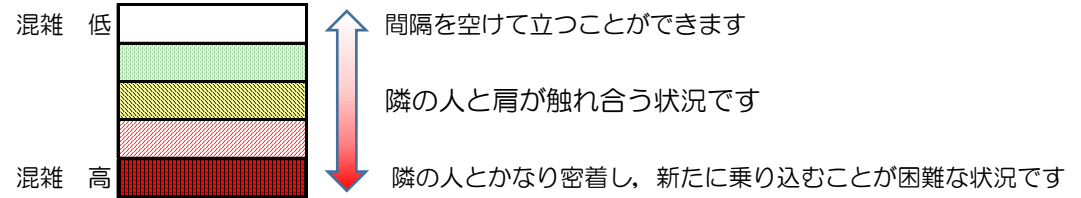

箱崎線（中洲川端方面）の混雑状況

■ **令和3年6月7日(月)**のご利用状況をもとに作成しています。

混雑状況の目安

(中洲川端方面)	貝塚 ↓ 箱崎九大前	箱崎九大前 ↓ 箱崎宮前	箱崎宮前 ↓ 馬出九大病院前	馬出九大病院前 ↓ 千代県庁口	千代県庁口 ↓ 呉服町	呉服町 ↓ 中洲川端
7:00 - 7:15						
7:15 - 7:30						
7:30 - 7:45						
7:45 - 8:00						
8:00 - 8:15						
8:15 - 8:30						
8:30 - 8:45						
8:45 - 9:00						
9:00 - 9:15						
9:15 - 9:30						
9:30 - 9:45						
9:45 - 10:00						

※上記の混雑状況は、目安です。
 ※同じ時間帯でも列車毎の混雑状況には偏りがあります。

箱崎線（貝塚方面）の混雑状況

■ **令和3年6月7日(月)**のご利用状況をもとに作成しています。

混雑状況の目安

(貝塚方面)	中洲川端 ↵ 呉服町	呉服町 ↵ 千代県庁口	千代県庁口 ↵ 馬出九大病院前	馬出九大病院前 ↵ 箱崎宮前	箱崎宮前 ↵ 箱崎九大前	箱崎九大前 ↵ 貝塚
7:00 - 7:15						
7:15 - 7:30						
7:30 - 7:45						
7:45 - 8:00						
8:00 - 8:15						
8:15 - 8:30						
8:30 - 8:45						
8:45 - 9:00						
9:00 - 9:15						
9:15 - 9:30						
9:30 - 9:45						
9:45 - 10:00						