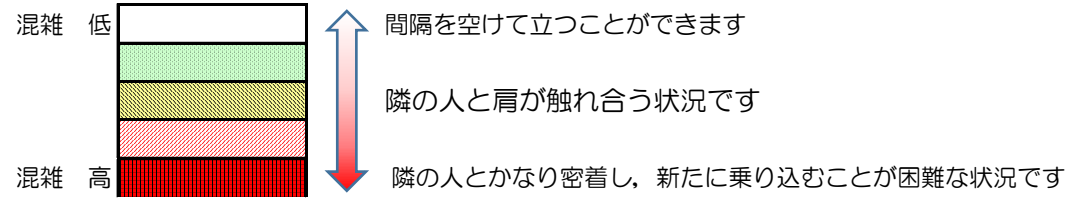

箱崎線（中洲川端方面）の混雑状況

■ **令和3年6月7日(月)**のご利用状況をもとに作成しています。

混雑状況の目安

(中洲川端方面)	貝塚 ↓ 箱崎九大前	箱崎九大前 ↓ 箱崎宮前	箱崎宮前 ↓ 馬出九大病院前	馬出九大病院前 ↓ 千代県庁口	千代県庁口 ↓ 呉服町	呉服町 ↓ 中洲川端
	16:00 - 16:15					
16:15 - 16:30						
16:30 - 16:45						
16:45 - 17:00						
17:00 - 17:15						
17:15 - 17:30						
17:30 - 17:45						
17:45 - 18:00						
18:00 - 18:15						
18:15 - 18:30						
18:30 - 18:45						
18:45 - 19:00						

※上記の混雑状況は、目安です。
 ※同じ時間帯でも列車毎の混雑状況には偏りがあります。

箱崎線（貝塚方面）の混雑状況

■令和3年6月7日(月)のご利用状況をもとに作成しています。

混雑状況の目安

(貝塚方面)	中洲川端 ↳ 呉服町	呉服町 ↳ 千代県庁口	千代県庁口 ↳ 馬出九大病院前	馬出九大病院前 ↳ 箱崎宮前	箱崎宮前 ↳ 箱崎九大前	箱崎九大前 ↳ 貝塚
16:00 - 16:15						
16:15 - 16:30						
16:30 - 16:45						
16:45 - 17:00						
17:00 - 17:15						
17:15 - 17:30						
17:30 - 17:45						
17:45 - 18:00						
18:00 - 18:15						
18:15 - 18:30						
18:30 - 18:45						
18:45 - 19:00						