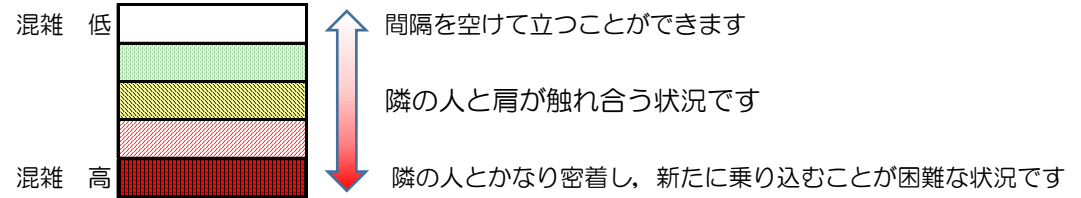

箱崎線（中洲川端方面）の混雑状況

■ **令和3年6月7日(月)**のご利用状況をもとに作成しています。

混雑状況の目安

(中洲川端方面)	貝塚 ↓ 箱崎九大前	箱崎九大前 ↓ 箱崎宮前	箱崎宮前 ↓ 馬出九大病院前	馬出九大病院前 ↓ 千代県庁口	千代県庁口 ↓ 呉服町	呉服町 ↓ 中洲川端
	16:00 - 16:15					
16:15 - 16:30						
16:30 - 16:45						
16:45 - 17:00						
17:00 - 17:15						
17:15 - 17:30						
17:30 - 17:45						
17:45 - 18:00						
18:00 - 18:15						
18:15 - 18:30						
18:30 - 18:45						
18:45 - 19:00						

※上記の混雑状況は、目安です。
 ※同じ時間帯でも列車毎の混雑状況には偏りがあります。

箱崎線（貝塚方面）の混雑状況

■令和3年6月7日(月)のご利用状況をもとに作成しています。

混雑状況の目安

(貝塚方面)	中洲川端 ↳ 呉服町	呉服町 ↳ 千代県庁口	千代県庁口 ↳ 馬出九大病院前	馬出九大病院前 ↳ 箱崎宮前	箱崎宮前 ↳ 箱崎九大前	箱崎九大前 ↳ 貝塚
16:00 - 16:15						
16:15 - 16:30						
16:30 - 16:45						
16:45 - 17:00						
17:00 - 17:15						
17:15 - 17:30						
17:30 - 17:45						
17:45 - 18:00						
18:00 - 18:15						
18:15 - 18:30						
18:30 - 18:45						
18:45 - 19:00						