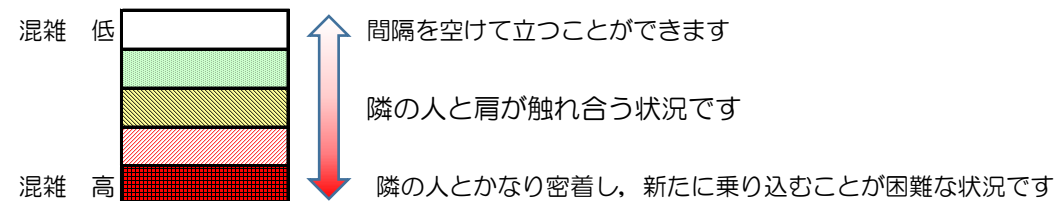

七隈線（橋本方面）の混雑状況

■ **令和3年6月7日(月)**のご利用状況をもとに作成しています。

混雑状況の目安

(橋本方面)	天神南 ↳ 渡辺通	渡辺通 ↳ 薬院	薬院 ↳ 薬院大通	薬院大通 ↳ 桜坂	桜坂 ↳ 六本松	六本松 ↳ 別府	別府 ↳ 茶山	茶山 ↳ 金山	金山 ↳ 七隈	七隈 ↳ 福大前	福大前 ↳ 梅林	梅林 ↳ 野芥	野芥 ↳ 賀茂	賀茂 ↳ 次郎丸	次郎丸 ↳ 橋本
7:00 - 7:15															
7:15 - 7:30															
7:30 - 7:45															
7:45 - 8:00															
8:00 - 8:15															
8:15 - 8:30															
8:30 - 8:45															
8:45 - 9:00															
9:00 - 9:15															
9:15 - 9:30															
9:30 - 9:45															
9:45 - 10:00															

※上記の混雑状況は、目安です。
※同じ時間帯でも列車毎の混雑状況には偏りがあります。

七隈線（天神南方面）の混雑状況

■令和3年6月7日(月)のご利用状況をもとに作成しています。

混雑状況の目安

(天神南方面)	橋本 ↵ 次郎丸	次郎丸 ↵ 賀茂	賀茂 ↵ 野芥	野芥 ↵ 梅林	梅林 ↵ 福大前	福大前 ↵ 七隈	七隈 ↵ 金山	金山 ↵ 茶山	茶山 ↵ 別府	別府 ↵ 六本松	六本松 ↵ 桜坂	桜坂 ↵ 薬院大通	薬院大通 ↵ 薬院	薬院 ↵ 渡辺通	渡辺通 ↵ 天神南
7:00 - 7:15															
7:15 - 7:30												Low	Low		
7:30 - 7:45									Low	Low	Low	Medium	Low		
7:45 - 8:00									Low	Low	Low	Low	Low		
8:00 - 8:15									Low	Low	Medium	Medium	Medium	Low	
8:15 - 8:30							Low	Low	Low	Medium	Medium	Medium	Medium	Low	
8:30 - 8:45															
8:45 - 9:00															
9:00 - 9:15															
9:15 - 9:30															
9:30 - 9:45															
9:45 - 10:00															