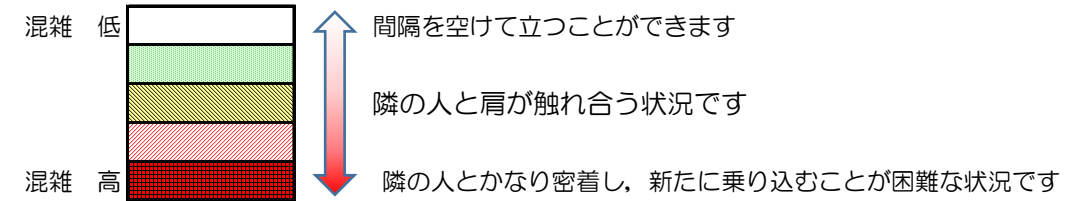

七隈線（橋本方面）の混雑状況

■ **令和3年6月7日(月)**のご利用状況をもとに作成しています。

混雑状況の目安

(橋本方面)	天神南 ↳ 渡辺通	渡辺通 ↳ 薬院	薬院 ↳ 薬院大通	薬院大通 ↳ 桜坂	桜坂 ↳ 六本松	六本松 ↳ 別府	別府 ↳ 茶山	茶山 ↳ 金山	金山 ↳ 七隈	七隈 ↳ 福大前	福大前 ↳ 梅林	梅林 ↳ 野芥	野芥 ↳ 賀茂	賀茂 ↳ 次郎丸	次郎丸 ↳ 橋本
7:00 - 7:15															
7:15 - 7:30															
7:30 - 7:45															
7:45 - 8:00															
8:00 - 8:15															
8:15 - 8:30															
8:30 - 8:45															
8:45 - 9:00															
9:00 - 9:15															
9:15 - 9:30															
9:30 - 9:45															
9:45 - 10:00															

※上記の混雑状況は、目安です。
※同じ時間帯でも列車毎の混雑状況には偏りがあります。

七隈線（天神南方面）の混雑状況

■令和3年6月7日(月)のご利用状況をもとに作成しています。

混雑状況の目安

(天神南方面)	橋本 ↵ 次郎丸	次郎丸 ↵ 賀茂	賀茂 ↵ 野芥	野芥 ↵ 梅林	梅林 ↵ 福大前	福大前 ↵ 七隈	七隈 ↵ 金山	金山 ↵ 茶山	茶山 ↵ 別府	別府 ↵ 六本松	六本松 ↵ 桜坂	桜坂 ↵ 薬院大通	薬院大通 ↵ 薬院	薬院 ↵ 渡辺通	渡辺通 ↵ 天神南
7:00 - 7:15															
7:15 - 7:30												Low	Low		
7:30 - 7:45									Low	Low	Low	Medium	Low		
7:45 - 8:00									Low	Low	Low	Low	Low		
8:00 - 8:15									Low	Low	Medium	Medium	Medium	Low	
8:15 - 8:30							Low	Low	Low	Medium	Medium	Medium	Medium	Low	
8:30 - 8:45															
8:45 - 9:00															
9:00 - 9:15															
9:15 - 9:30															
9:30 - 9:45															
9:45 - 10:00															