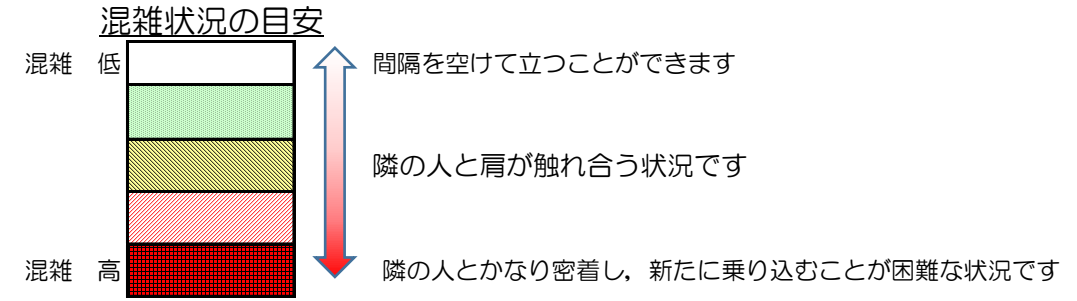

七隈線（橋本方面）の混雑状況

■ **令和3年6月7日(月)**のご利用状況をもとに作成しています。

(橋本方面)	天神南 ↳ 渡辺通	渡辺通 ↳ 薬院	薬院 ↳ 薬院大通	薬院大通 ↳ 桜坂	桜坂 ↳ 六本松	六本松 ↳ 別府	別府 ↳ 茶山	茶山 ↳ 金山	金山 ↳ 七隈	七隈 ↳ 福大前	福大前 ↳ 梅林	梅林 ↳ 野芥	野芥 ↳ 賀茂	賀茂 ↳ 次郎丸	次郎丸 ↳ 橋本
16:00 - 16:15															
16:15 - 16:30															
16:30 - 16:45															
16:45 - 17:00															
17:00 - 17:15															
17:15 - 17:30															
17:30 - 17:45															
17:45 - 18:00															
18:00 - 18:15															
18:15 - 18:30															
18:30 - 18:45															
18:45 - 19:00															

※上記の混雑状況は、目安です。
 ※同じ時間帯でも列車毎の混雑状況には偏りがあります。

七隈線（天神南方面）の混雑状況

■ **令和3年6月7日(月)**のご利用状況をもとに作成しています。

(天神南方面)	橋本 ↵ 次郎丸	次郎丸 ↵ 賀茂	賀茂 ↵ 野芥	野芥 ↵ 梅林	梅林 ↵ 福大前	福大前 ↵ 七隈	七隈 ↵ 金山	金山 ↵ 茶山	茶山 ↵ 別府	別府 ↵ 六本松	六本松 ↵ 桜坂	桜坂 ↵ 薬院大通	薬院大通 ↵ 薬院	薬院 ↵ 渡辺通	渡辺通 ↵ 天神南
16:00 - 16:15															
16:15 - 16:30															
16:30 - 16:45															
16:45 - 17:00															
17:00 - 17:15															
17:15 - 17:30															
17:30 - 17:45															
17:45 - 18:00															
18:00 - 18:15															
18:15 - 18:30															
18:30 - 18:45															
18:45 - 19:00															