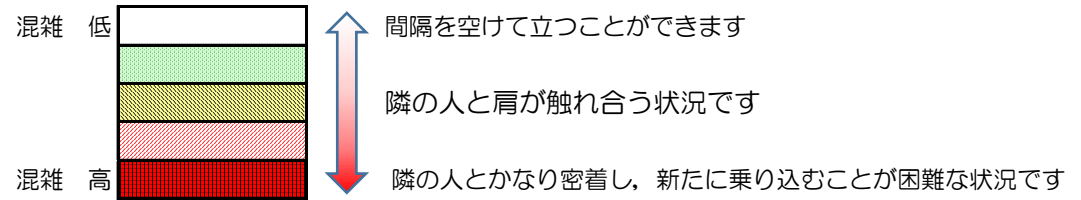

箱崎線（中洲川端方面）の混雑状況

■ **令和3年6月4日(金)**のご利用状況をもとに作成しています。

混雑状況の目安

(中洲川端方面)	貝塚 ↓ 箱崎九大前	箱崎九大前 ↓ 箱崎宮前	箱崎宮前 ↓ 馬出九大病院前	馬出九大病院前 ↓ 千代県庁口	千代県庁口 ↓ 呉服町	呉服町 ↓ 中洲川端
7:00 - 7:15						
7:15 - 7:30						
7:30 - 7:45						
7:45 - 8:00						
8:00 - 8:15						
8:15 - 8:30						
8:30 - 8:45						
8:45 - 9:00						
9:00 - 9:15						
9:15 - 9:30						
9:30 - 9:45						
9:45 - 10:00						

※上記の混雑状況は、目安です。
 ※同じ時間帯でも列車毎の混雑状況には偏りがあります。

箱崎線（貝塚方面）の混雑状況

■ **令和3年6月4日(金)**のご利用状況をもとに作成しています。

混雑状況の目安

(貝塚方面)	中洲川端 ↵ 呉服町	呉服町 ↵ 千代県庁口	千代県庁口 ↵ 馬出九大病院前	馬出九大病院前 ↵ 箱崎宮前	箱崎宮前 ↵ 箱崎九大前	箱崎九大前 ↵ 貝塚
7:00 - 7:15						
7:15 - 7:30						
7:30 - 7:45						
7:45 - 8:00						
8:00 - 8:15						
8:15 - 8:30						
8:30 - 8:45						
8:45 - 9:00						
9:00 - 9:15						
9:15 - 9:30						
9:30 - 9:45						
9:45 - 10:00						