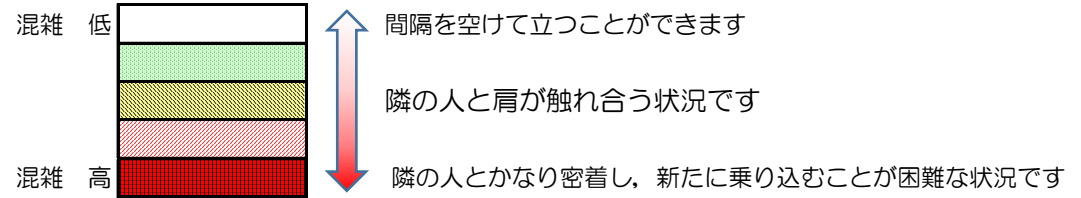

箱崎線（中洲川端方面）の混雑状況

■ **令和3年6月4日(金)**のご利用状況をもとに作成しています。

混雑状況の目安

(中洲川端方面)	貝塚 ↓ 箱崎九大前	箱崎九大前 ↓ 箱崎宮前	箱崎宮前 ↓ 馬出九大病院前	馬出九大病院前 ↓ 千代県庁口	千代県庁口 ↓ 呉服町	呉服町 ↓ 中洲川端
7:00 - 7:15						
7:15 - 7:30						
7:30 - 7:45						
7:45 - 8:00						
8:00 - 8:15						
8:15 - 8:30						
8:30 - 8:45						
8:45 - 9:00						
9:00 - 9:15						
9:15 - 9:30						
9:30 - 9:45						
9:45 - 10:00						

※上記の混雑状況は、目安です。
 ※同じ時間帯でも列車毎の混雑状況には偏りがあります。

箱崎線（貝塚方面）の混雑状況

■ **令和3年6月4日(金)**のご利用状況をもとに作成しています。

混雑状況の目安

(貝塚方面)	中洲川端 ↵ 呉服町	呉服町 ↵ 千代県庁口	千代県庁口 ↵ 馬出九大病院前	馬出九大病院前 ↵ 箱崎宮前	箱崎宮前 ↵ 箱崎九大前	箱崎九大前 ↵ 貝塚
7:00 - 7:15						
7:15 - 7:30						
7:30 - 7:45						
7:45 - 8:00						
8:00 - 8:15						
8:15 - 8:30						
8:30 - 8:45						
8:45 - 9:00						
9:00 - 9:15						
9:15 - 9:30						
9:30 - 9:45						
9:45 - 10:00						