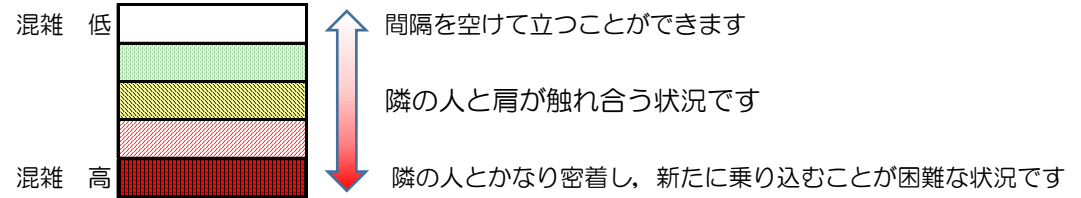

箱崎線（中洲川端方面）の混雑状況

■ **令和3年6月4日(金)**のご利用状況をもとに作成しています。

混雑状況の目安

(中洲川端方面)	貝塚 ↵ 箱崎九大前	箱崎九大前 ↵ 箱崎宮前	箱崎宮前 ↵ 馬出九大病院前	馬出九大病院前 ↵ 千代県庁口	千代県庁口 ↵ 呉服町	呉服町 ↵ 中洲川端
16:00 - 16:15						
16:15 - 16:30						
16:30 - 16:45						
16:45 - 17:00						
17:00 - 17:15						
17:15 - 17:30						
17:30 - 17:45						
17:45 - 18:00						
18:00 - 18:15						
18:15 - 18:30						
18:30 - 18:45						
18:45 - 19:00						

※上記の混雑状況は、目安です。
 ※同じ時間帯でも列車毎の混雑状況には偏りがあります。

箱崎線（貝塚方面）の混雑状況

■ **令和3年6月4日(金)**のご利用状況をもとに作成しています。

混雑状況の目安

(貝塚方面)	中洲川端 ↳ 呉服町	呉服町 ↳ 千代県庁口	千代県庁口 ↳ 馬出九大病院前	馬出九大病院前 ↳ 箱崎宮前	箱崎宮前 ↳ 箱崎九大前	箱崎九大前 ↳ 貝塚
16:00 - 16:15						
16:15 - 16:30						
16:30 - 16:45						
16:45 - 17:00						
17:00 - 17:15						
17:15 - 17:30						
17:30 - 17:45						
17:45 - 18:00						
18:00 - 18:15						
18:15 - 18:30						
18:30 - 18:45						
18:45 - 19:00						