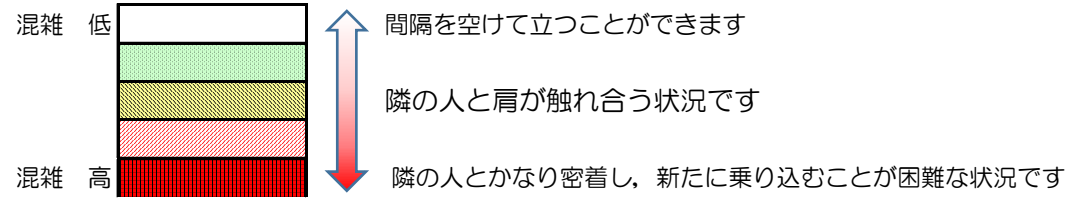

箱崎線（中洲川端方面）の混雑状況

■ **令和3年6月4日(金)**のご利用状況をもとに作成しています。

混雑状況の目安

(中洲川端方面)	貝塚 ↵ 箱崎九大前	箱崎九大前 ↵ 箱崎宮前	箱崎宮前 ↵ 馬出九大病院前	馬出九大病院前 ↵ 千代県庁口	千代県庁口 ↵ 呉服町	呉服町 ↵ 中洲川端
16:00 - 16:15						
16:15 - 16:30						
16:30 - 16:45						
16:45 - 17:00						
17:00 - 17:15						
17:15 - 17:30						
17:30 - 17:45						
17:45 - 18:00						
18:00 - 18:15						
18:15 - 18:30						
18:30 - 18:45						
18:45 - 19:00						

※上記の混雑状況は、目安です。
 ※同じ時間帯でも列車毎の混雑状況には偏りがあります。

箱崎線（貝塚方面）の混雑状況

■ **令和3年6月4日(金)**のご利用状況をもとに作成しています。

混雑状況の目安

(貝塚方面)	中洲川端 ↳ 呉服町	呉服町 ↳ 千代県庁口	千代県庁口 ↳ 馬出九大病院前	馬出九大病院前 ↳ 箱崎宮前	箱崎宮前 ↳ 箱崎九大前	箱崎九大前 ↳ 貝塚
16:00 - 16:15						
16:15 - 16:30						
16:30 - 16:45						
16:45 - 17:00						
17:00 - 17:15						
17:15 - 17:30						
17:30 - 17:45						
17:45 - 18:00						
18:00 - 18:15						
18:15 - 18:30						
18:30 - 18:45						
18:45 - 19:00						