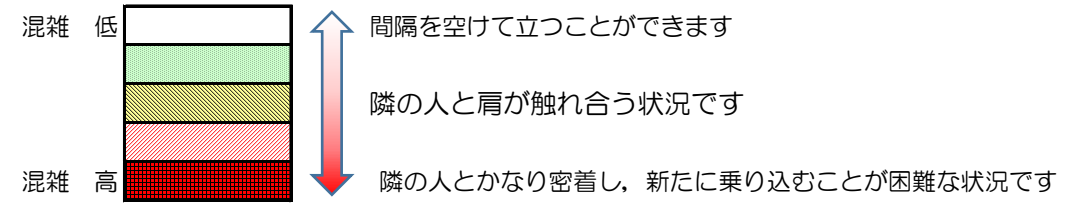

七隈線（橋本方面）の混雑状況

■ **令和3年6月4日(金)**のご利用状況をもとに作成しています。

混雑状況の目安

(橋本方面)	天神南 ↵ 渡辺通	渡辺通 ↵ 薬院	薬院 ↵ 薬院大通	薬院大通 ↵ 桜坂	桜坂 ↵ 六本松	六本松 ↵ 別府	別府 ↵ 茶山	茶山 ↵ 金山	金山 ↵ 七隈	七隈 ↵ 福大前	福大前 ↵ 梅林	梅林 ↵ 野芥	野芥 ↵ 賀茂	賀茂 ↵ 次郎丸	次郎丸 ↵ 橋本
7:00 - 7:15															
7:15 - 7:30															
7:30 - 7:45															
7:45 - 8:00															
8:00 - 8:15															
8:15 - 8:30															
8:30 - 8:45															
8:45 - 9:00															
9:00 - 9:15															
9:15 - 9:30															
9:30 - 9:45															
9:45 - 10:00															

※上記の混雑状況は、目安です。
※同じ時間帯でも列車毎の混雑状況には偏りがあります。

七隈線（天神南方面）の混雑状況

■ **令和3年6月4日(金)**のご利用状況をもとに作成しています。

混雑状況の目安

(天神南方面)	橋本 ↵ 次郎丸	次郎丸 ↵ 賀茂	賀茂 ↵ 野芥	野芥 ↵ 梅林	梅林 ↵ 福大前	福大前 ↵ 七隈	七隈 ↵ 金山	金山 ↵ 茶山	茶山 ↵ 別府	別府 ↵ 六本松	六本松 ↵ 桜坂	桜坂 ↵ 薬院大通	薬院大通 ↵ 薬院	薬院 ↵ 渡辺通	渡辺通 ↵ 天神南
7:00 - 7:15															
7:15 - 7:30											Low	Low	Low		
7:30 - 7:45									Low	Low	Low	Low	Low		
7:45 - 8:00									Low	Low	Low	Low	Low		
8:00 - 8:15								Low	Low	Low	Low	Low	Low	Low	
8:15 - 8:30								Low	Low	Low	Low	Low	Low	Low	
8:30 - 8:45											Low	Low	Low		
8:45 - 9:00															
9:00 - 9:15															
9:15 - 9:30															
9:30 - 9:45															
9:45 - 10:00															