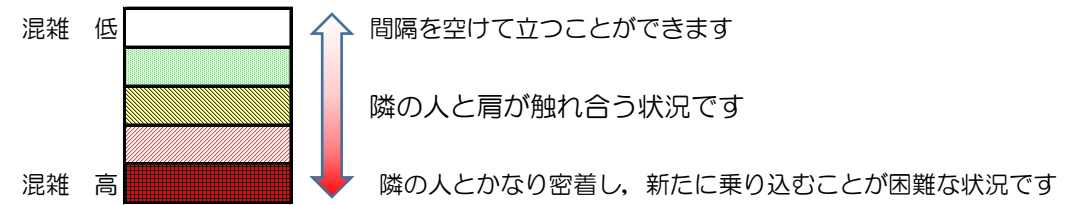

七隈線（橋本方面）の混雑状況

■ **令和3年6月4日(金)**のご利用状況をもとに作成しています。

混雑状況の目安

(橋本方面)	天神南 ↵ 渡辺通	渡辺通 ↵ 薬院	薬院 ↵ 薬院大通	薬院大通 ↵ 桜坂	桜坂 ↵ 六本松	六本松 ↵ 別府	別府 ↵ 茶山	茶山 ↵ 金山	金山 ↵ 七隈	七隈 ↵ 福大前	福大前 ↵ 梅林	梅林 ↵ 野芥	野芥 ↵ 賀茂	賀茂 ↵ 次郎丸	次郎丸 ↵ 橋本
7:00 - 7:15															
7:15 - 7:30															
7:30 - 7:45															
7:45 - 8:00															
8:00 - 8:15															
8:15 - 8:30															
8:30 - 8:45															
8:45 - 9:00															
9:00 - 9:15															
9:15 - 9:30															
9:30 - 9:45															
9:45 - 10:00															

※上記の混雑状況は、目安です。
※同じ時間帯でも列車毎の混雑状況には偏りがあります。

七隈線（天神南方面）の混雑状況

■ **令和3年6月4日(金)**のご利用状況をもとに作成しています。

混雑状況の目安

(天神南方面)	橋本 ↵ 次郎丸	次郎丸 ↵ 賀茂	賀茂 ↵ 野芥	野芥 ↵ 梅林	梅林 ↵ 福大前	福大前 ↵ 七隈	七隈 ↵ 金山	金山 ↵ 茶山	茶山 ↵ 別府	別府 ↵ 六本松	六本松 ↵ 桜坂	桜坂 ↵ 薬院大通	薬院大通 ↵ 薬院	薬院 ↵ 渡辺通	渡辺通 ↵ 天神南
7:00 - 7:15															
7:15 - 7:30											Low	Low	Low		
7:30 - 7:45									Low	Low	Low	Low	Low		
7:45 - 8:00									Low	Low	Low	Low	Low		
8:00 - 8:15								Low	Low	Low	Low	Low	Low	Low	
8:15 - 8:30								Low	Low	Low	Low	Low	Low	Low	
8:30 - 8:45											Low	Low	Low		
8:45 - 9:00															
9:00 - 9:15															
9:15 - 9:30															
9:30 - 9:45															
9:45 - 10:00															