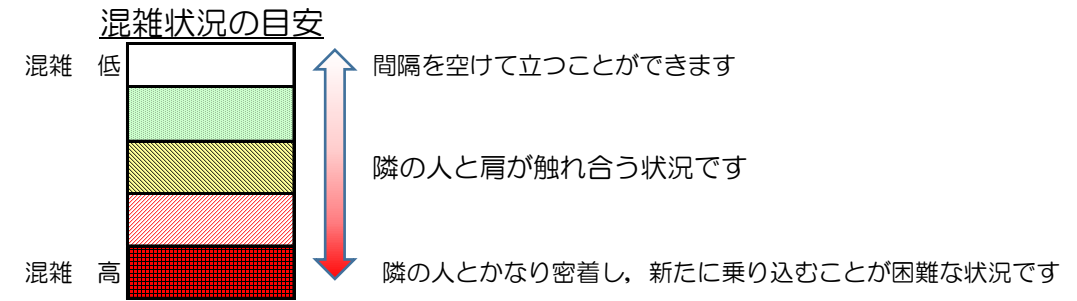

七隈線（橋本方面）の混雑状況

■ **令和3年6月4日(金)**のご利用状況をもとに作成しています。

(橋本方面)	天神南 ↳ 渡辺通	渡辺通 ↳ 薬院	薬院 ↳ 薬院大通	薬院大通 ↳ 桜坂	桜坂 ↳ 六本松	六本松 ↳ 別府	別府 ↳ 茶山	茶山 ↳ 金山	金山 ↳ 七隈	七隈 ↳ 福大前	福大前 ↳ 梅林	梅林 ↳ 野芥	野芥 ↳ 賀茂	賀茂 ↳ 次郎丸	次郎丸 ↳ 橋本
16:00 - 16:15															
16:15 - 16:30															
16:30 - 16:45															
16:45 - 17:00															
17:00 - 17:15															
17:15 - 17:30															
17:30 - 17:45															
17:45 - 18:00															
18:00 - 18:15			■	■	■										
18:15 - 18:30			■	■	■	■									
18:30 - 18:45			■	■	■	■									
18:45 - 19:00				■											

※上記の混雑状況は、目安です。
※同じ時間帯でも列車毎の混雑状況には偏りがあります。

七隈線（天神南方面）の混雑状況

■ **令和3年6月4日(金)**のご利用状況をもとに作成しています。

(天神南方面)	橋本 ↵ 次郎丸	次郎丸 ↵ 賀茂	賀茂 ↵ 野芥	野芥 ↵ 梅林	梅林 ↵ 福大前	福大前 ↵ 七隈	七隈 ↵ 金山	金山 ↵ 茶山	茶山 ↵ 別府	別府 ↵ 六本松	六本松 ↵ 桜坂	桜坂 ↵ 薬院大通	薬院大通 ↵ 薬院	薬院 ↵ 渡辺通	渡辺通 ↵ 天神南
16:00 - 16:15															
16:15 - 16:30															
16:30 - 16:45															
16:45 - 17:00															
17:00 - 17:15															
17:15 - 17:30															
17:30 - 17:45															
17:45 - 18:00															
18:00 - 18:15															
18:15 - 18:30															
18:30 - 18:45															
18:45 - 19:00															