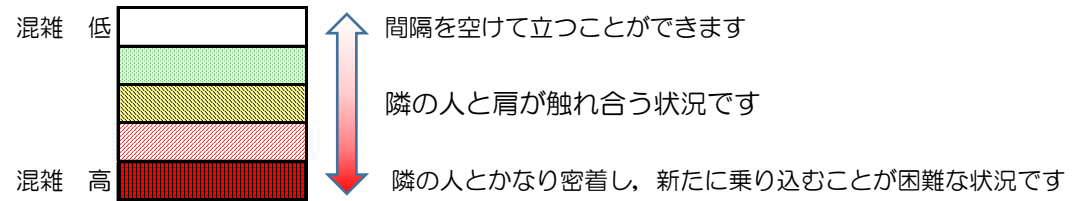

箱崎線（貝塚方面）の混雑状況

■ **令和3年6月3日(木)**のご利用状況をもとに作成しています。

混雑状況の目安

(貝塚方面)	中洲川端 ∩ 呉服町	呉服町 ∩ 千代県庁口	千代県庁口 ∩ 馬出九大病院前	馬出九大病院前 ∩ 箱崎宮前	箱崎宮前 ∩ 箱崎九大前	箱崎九大前 ∩ 貝塚
7:00 - 7:15						
7:15 - 7:30						
7:30 - 7:45						
7:45 - 8:00						
8:00 - 8:15						
8:15 - 8:30						
8:30 - 8:45						
8:45 - 9:00						
9:00 - 9:15						
9:15 - 9:30						
9:30 - 9:45						
9:45 - 10:00						

※上記の混雑状況は、目安です。
※同じ時間帯でも列車毎の混雑状況には偏りがあります。