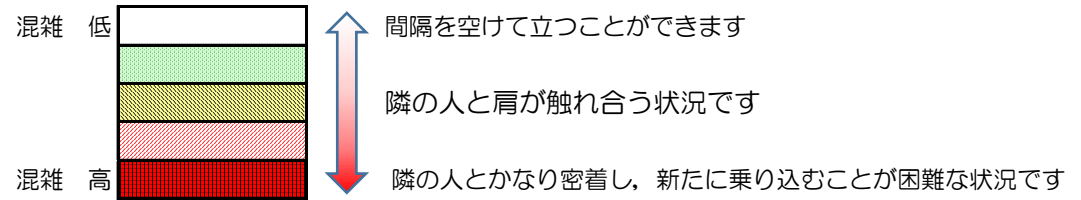

# 箱崎線（中洲川端方面）の混雑状況

■ **令和3年6月3日(木)**のご利用状況をもとに作成しています。

混雑状況の目安

(中洲川端方面)	貝塚 ↓ 箱崎九大前	箱崎九大前 ↓ 箱崎宮前	箱崎宮前 ↓ 馬出九大病院前	馬出九大病院前 ↓ 千代県庁口	千代県庁口 ↓ 呉服町	呉服町 ↓ 中洲川端
7:00 - 7:15						
7:15 - 7:30						
7:30 - 7:45						
7:45 - 8:00						
8:00 - 8:15						
8:15 - 8:30						
8:30 - 8:45						
8:45 - 9:00						
9:00 - 9:15						
9:15 - 9:30						
9:30 - 9:45						
9:45 - 10:00						

※上記の混雑状況は、目安です。  
 ※同じ時間帯でも列車毎の混雑状況には偏りがあります。