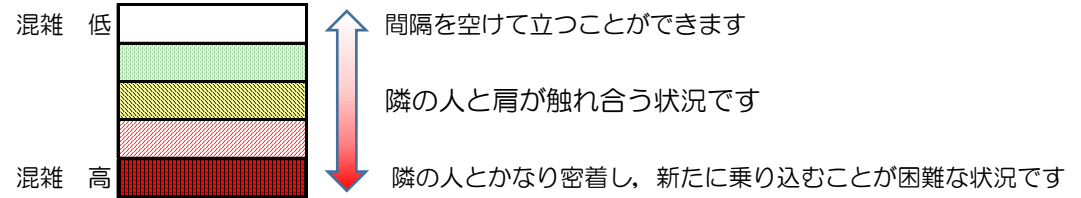

箱崎線（中洲川端方面）の混雑状況

■ **令和3年6月3日(木)**のご利用状況をもとに作成しています。

混雑状況の目安

(中洲川端方面)	貝塚 ↵ 箱崎九大前	箱崎九大前 ↵ 箱崎宮前	箱崎宮前 ↵ 馬出九大病院前	馬出九大病院前 ↵ 千代県庁口	千代県庁口 ↵ 呉服町	呉服町 ↵ 中洲川端
16:00 - 16:15						
16:15 - 16:30						
16:30 - 16:45						
16:45 - 17:00						
17:00 - 17:15						
17:15 - 17:30						
17:30 - 17:45						
17:45 - 18:00						
18:00 - 18:15						
18:15 - 18:30						
18:30 - 18:45						
18:45 - 19:00						

※上記の混雑状況は、目安です。
 ※同じ時間帯でも列車毎の混雑状況には偏りがあります。

箱崎線（貝塚方面）の混雑状況

■ **令和3年6月3日(木)**のご利用状況をもとに作成しています。

混雑状況の目安

(貝塚方面)	中洲川端 ↳ 呉服町	呉服町 ↳ 千代県庁口	千代県庁口 ↳ 馬出九大病院前	馬出九大病院前 ↳ 箱崎宮前	箱崎宮前 ↳ 箱崎九大前	箱崎九大前 ↳ 貝塚
16:00 - 16:15						
16:15 - 16:30						
16:30 - 16:45						
16:45 - 17:00						
17:00 - 17:15						
17:15 - 17:30						
17:30 - 17:45						
17:45 - 18:00						
18:00 - 18:15						
18:15 - 18:30						
18:30 - 18:45						
18:45 - 19:00						