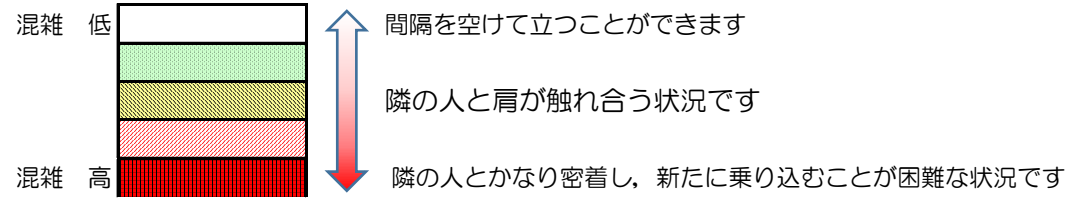

箱崎線（中洲川端方面）の混雑状況

■ **令和3年6月3日(木)**のご利用状況をもとに作成しています。

混雑状況の目安

(中洲川端方面)	貝塚 ↵ 箱崎九大前	箱崎九大前 ↵ 箱崎宮前	箱崎宮前 ↵ 馬出九大病院前	馬出九大病院前 ↵ 千代県庁口	千代県庁口 ↵ 呉服町	呉服町 ↵ 中洲川端
16:00 - 16:15						
16:15 - 16:30						
16:30 - 16:45						
16:45 - 17:00						
17:00 - 17:15						
17:15 - 17:30						
17:30 - 17:45						
17:45 - 18:00						
18:00 - 18:15						
18:15 - 18:30						
18:30 - 18:45						
18:45 - 19:00						

※上記の混雑状況は、目安です。
 ※同じ時間帯でも列車毎の混雑状況には偏りがあります。

箱崎線（貝塚方面）の混雑状況

■ **令和3年6月3日(木)**のご利用状況をもとに作成しています。

混雑状況の目安

(貝塚方面)	中洲川端 ↳ 呉服町	呉服町 ↳ 千代県庁口	千代県庁口 ↳ 馬出九大病院前	馬出九大病院前 ↳ 箱崎宮前	箱崎宮前 ↳ 箱崎九大前	箱崎九大前 ↳ 貝塚
16:00 - 16:15						
16:15 - 16:30						
16:30 - 16:45						
16:45 - 17:00						
17:00 - 17:15						
17:15 - 17:30						
17:30 - 17:45						
17:45 - 18:00						
18:00 - 18:15						
18:15 - 18:30						
18:30 - 18:45						
18:45 - 19:00						