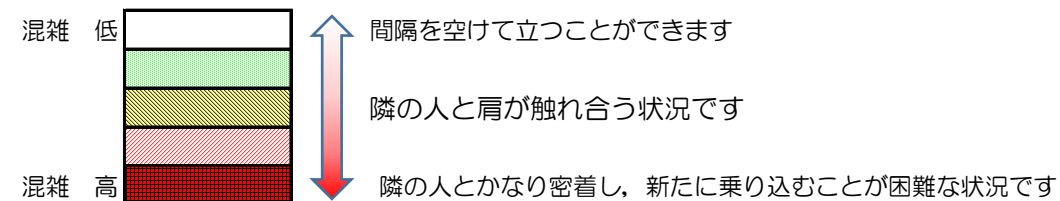

# 七隈線（橋本方面）の混雑状況

■ **令和3年6月3日(木)**のご利用状況をもとに作成しています。

混雑状況の目安

(橋本方面)	天神南 ↳ 渡辺通	渡辺通 ↳ 薬院	薬院 ↳ 薬院大通	薬院大通 ↳ 桜坂	桜坂 ↳ 六本松	六本松 ↳ 別府	別府 ↳ 茶山	茶山 ↳ 金山	金山 ↳ 七隈	七隈 ↳ 福大前	福大前 ↳ 梅林	梅林 ↳ 野芥	野芥 ↳ 賀茂	賀茂 ↳ 次郎丸	次郎丸 ↳ 橋本
7:00 - 7:15															
7:15 - 7:30															
7:30 - 7:45															
7:45 - 8:00															
8:00 - 8:15															
8:15 - 8:30															
8:30 - 8:45															
8:45 - 9:00															
9:00 - 9:15															
9:15 - 9:30															
9:30 - 9:45															
9:45 - 10:00															

※上記の混雑状況は、目安です。  
※同じ時間帯でも列車毎の混雑状況には偏りがあります。