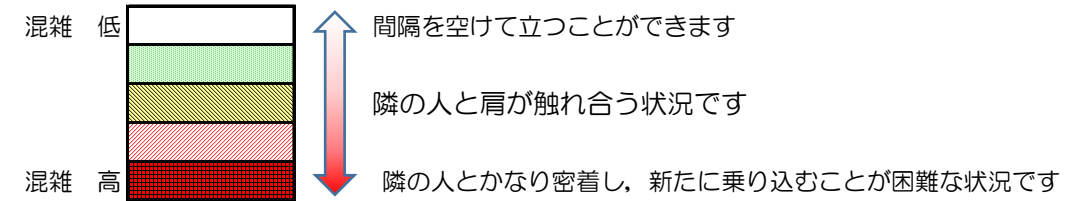

七隈線（天神南方面）の混雑状況

■ **令和3年6月3日(木)**のご利用状況をもとに作成しています。

混雑状況の目安

(天神南方面)	橋本 ↵ 次郎丸	次郎丸 ↵ 賀茂	賀茂 ↵ 野芥	野芥 ↵ 梅林	梅林 ↵ 福大前	福大前 ↵ 七隈	七隈 ↵ 金山	金山 ↵ 茶山	茶山 ↵ 別府	別府 ↵ 六本松	六本松 ↵ 桜坂	桜坂 ↵ 薬院大通	薬院大通 ↵ 薬院	薬院 ↵ 渡辺通	渡辺通 ↵ 天神南
7:00 - 7:15															
7:15 - 7:30											Low	Low	Low		
7:30 - 7:45									Low	Low	Low	Low	Low		
7:45 - 8:00									Low	Low	Low	Low	Low		
8:00 - 8:15								Low	Low	Low	Low	Low	Low	Low	
8:15 - 8:30								Low	Low	Low	Low	Low	Low	Low	
8:30 - 8:45											Low	Low	Low		
8:45 - 9:00															
9:00 - 9:15															
9:15 - 9:30															
9:30 - 9:45															
9:45 - 10:00															

※上記の混雑状況は、目安です。
※同じ時間帯でも列車毎の混雑状況には偏りがあります。