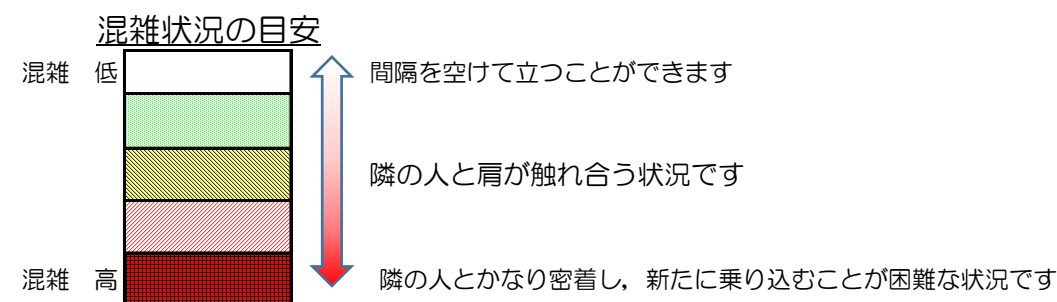

七隈線（橋本方面）の混雑状況

■ **令和3年6月3日(木)**のご利用状況をもとに作成しています。

(橋本方面)	天神南 ↳ 渡辺通	渡辺通 ↳ 薬院	薬院 ↳ 薬院大通	薬院大通 ↳ 桜坂	桜坂 ↳ 六本松	六本松 ↳ 別府	別府 ↳ 茶山	茶山 ↳ 金山	金山 ↳ 七隈	七隈 ↳ 福大前	福大前 ↳ 梅林	梅林 ↳ 野芥	野芥 ↳ 賀茂	賀茂 ↳ 次郎丸	次郎丸 ↳ 橋本
16:00 - 16:15															
16:15 - 16:30															
16:30 - 16:45															
16:45 - 17:00															
17:00 - 17:15															
17:15 - 17:30															
17:30 - 17:45															
17:45 - 18:00															
18:00 - 18:15															
18:15 - 18:30															
18:30 - 18:45															
18:45 - 19:00															

※上記の混雑状況は、目安です。
※同じ時間帯でも列車毎の混雑状況には偏りがあります。

七隈線（天神南方面）の混雑状況

■ **令和3年6月3日(木)**のご利用状況をもとに作成しています。

(天神南方面)	橋本 ↵ 次郎丸	次郎丸 ↵ 賀茂	賀茂 ↵ 野芥	野芥 ↵ 梅林	梅林 ↵ 福大前	福大前 ↵ 七隈	七隈 ↵ 金山	金山 ↵ 茶山	茶山 ↵ 別府	別府 ↵ 六本松	六本松 ↵ 桜坂	桜坂 ↵ 薬院大通	薬院大通 ↵ 薬院	薬院 ↵ 渡辺通	渡辺通 ↵ 天神南
16:00 - 16:15															
16:15 - 16:30															
16:30 - 16:45															
16:45 - 17:00															
17:00 - 17:15															
17:15 - 17:30															
17:30 - 17:45															
17:45 - 18:00															
18:00 - 18:15															
18:15 - 18:30															
18:30 - 18:45															
18:45 - 19:00															