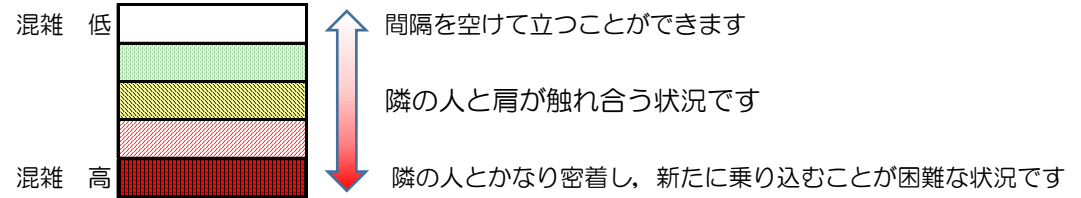

箱崎線（中洲川端方面）の混雑状況

■ **令和3年6月2日(水)**のご利用状況をもとに作成しています。

混雑状況の目安

(中洲川端方面)	貝塚 ↓ 箱崎九大前	箱崎九大前 ↓ 箱崎宮前	箱崎宮前 ↓ 馬出九大病院前	馬出九大病院前 ↓ 千代県庁口	千代県庁口 ↓ 呉服町	呉服町 ↓ 中洲川端
7:00 - 7:15						
7:15 - 7:30						
7:30 - 7:45						
7:45 - 8:00						
8:00 - 8:15						
8:15 - 8:30						
8:30 - 8:45						
8:45 - 9:00						
9:00 - 9:15						
9:15 - 9:30						
9:30 - 9:45						
9:45 - 10:00						

※上記の混雑状況は、目安です。
 ※同じ時間帯でも列車毎の混雑状況には偏りがあります。

箱崎線（貝塚方面）の混雑状況

■ **令和3年6月2日(水)**のご利用状況をもとに作成しています。

混雑状況の目安

(貝塚方面)	中洲川端 ↵ 呉服町	呉服町 ↵ 千代県庁口	千代県庁口 ↵ 馬出九大病院前	馬出九大病院前 ↵ 箱崎宮前	箱崎宮前 ↵ 箱崎九大前	箱崎九大前 ↵ 貝塚
7:00 - 7:15						
7:15 - 7:30						
7:30 - 7:45						
7:45 - 8:00						
8:00 - 8:15						
8:15 - 8:30						
8:30 - 8:45						
8:45 - 9:00						
9:00 - 9:15						
9:15 - 9:30						
9:30 - 9:45						
9:45 - 10:00						