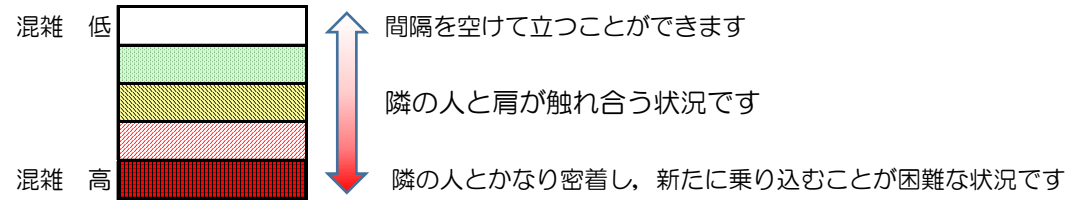

箱崎線（中洲川端方面）の混雑状況

■ **令和3年6月2日(水)**のご利用状況をもとに作成しています。

混雑状況の目安

(中洲川端方面)	貝塚 ↓ 箱崎九大前	箱崎九大前 ↓ 箱崎宮前	箱崎宮前 ↓ 馬出九大病院前	馬出九大病院前 ↓ 千代県庁口	千代県庁口 ↓ 呉服町	呉服町 ↓ 中洲川端
7:00 - 7:15						
7:15 - 7:30						
7:30 - 7:45						
7:45 - 8:00						
8:00 - 8:15						
8:15 - 8:30						
8:30 - 8:45						
8:45 - 9:00						
9:00 - 9:15						
9:15 - 9:30						
9:30 - 9:45						
9:45 - 10:00						

※上記の混雑状況は、目安です。
 ※同じ時間帯でも列車毎の混雑状況には偏りがあります。

箱崎線（貝塚方面）の混雑状況

■ **令和3年6月2日(水)**のご利用状況をもとに作成しています。

混雑状況の目安

(貝塚方面)	中洲川端 ↵ 呉服町	呉服町 ↵ 千代県庁口	千代県庁口 ↵ 馬出九大病院前	馬出九大病院前 ↵ 箱崎宮前	箱崎宮前 ↵ 箱崎九大前	箱崎九大前 ↵ 貝塚
7:00 - 7:15						
7:15 - 7:30						
7:30 - 7:45						
7:45 - 8:00						
8:00 - 8:15						
8:15 - 8:30						
8:30 - 8:45						
8:45 - 9:00						
9:00 - 9:15						
9:15 - 9:30						
9:30 - 9:45						
9:45 - 10:00						