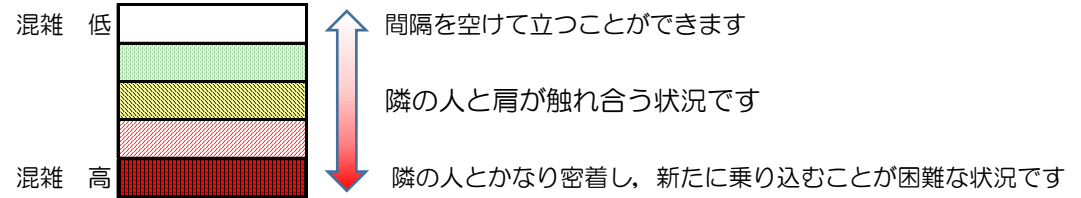

箱崎線（中洲川端方面）の混雑状況

■ **令和3年6月2日(水)**のご利用状況をもとに作成しています。

混雑状況の目安

(中洲川端方面)	貝塚 ↵ 箱崎九大前	箱崎九大前 ↵ 箱崎宮前	箱崎宮前 ↵ 馬出九大病院前	馬出九大病院前 ↵ 千代県庁口	千代県庁口 ↵ 呉服町	呉服町 ↵ 中洲川端
16:00 - 16:15						
16:15 - 16:30						
16:30 - 16:45						
16:45 - 17:00						
17:00 - 17:15						
17:15 - 17:30						
17:30 - 17:45						
17:45 - 18:00						
18:00 - 18:15						
18:15 - 18:30						
18:30 - 18:45						
18:45 - 19:00						

※上記の混雑状況は、目安です。
 ※同じ時間帯でも列車毎の混雑状況には偏りがあります。

箱崎線（貝塚方面）の混雑状況

■ **令和3年6月2日(水)**のご利用状況をもとに作成しています。

混雑状況の目安

(貝塚方面)	中洲川端 ↳ 呉服町	呉服町 ↳ 千代県庁口	千代県庁口 ↳ 馬出九大病院前	馬出九大病院前 ↳ 箱崎宮前	箱崎宮前 ↳ 箱崎九大前	箱崎九大前 ↳ 貝塚
16:00 - 16:15						
16:15 - 16:30						
16:30 - 16:45						
16:45 - 17:00						
17:00 - 17:15						
17:15 - 17:30						
17:30 - 17:45						
17:45 - 18:00						
18:00 - 18:15						
18:15 - 18:30						
18:30 - 18:45						
18:45 - 19:00						