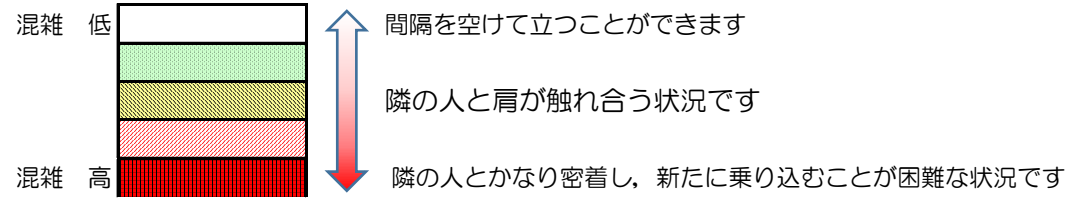

箱崎線（中洲川端方面）の混雑状況

■ **令和3年6月2日(水)**のご利用状況をもとに作成しています。

混雑状況の目安

(中洲川端方面)	貝塚 ↵ 箱崎九大前	箱崎九大前 ↵ 箱崎宮前	箱崎宮前 ↵ 馬出九大病院前	馬出九大病院前 ↵ 千代県庁口	千代県庁口 ↵ 呉服町	呉服町 ↵ 中洲川端
16:00 - 16:15						
16:15 - 16:30						
16:30 - 16:45						
16:45 - 17:00						
17:00 - 17:15						
17:15 - 17:30						
17:30 - 17:45						
17:45 - 18:00						
18:00 - 18:15						
18:15 - 18:30						
18:30 - 18:45						
18:45 - 19:00						

※上記の混雑状況は、目安です。
 ※同じ時間帯でも列車毎の混雑状況には偏りがあります。

箱崎線（貝塚方面）の混雑状況

■ **令和3年6月2日(水)**のご利用状況をもとに作成しています。

混雑状況の目安

(貝塚方面)	中洲川端 ↳ 呉服町	呉服町 ↳ 千代県庁口	千代県庁口 ↳ 馬出九大病院前	馬出九大病院前 ↳ 箱崎宮前	箱崎宮前 ↳ 箱崎九大前	箱崎九大前 ↳ 貝塚
16:00 - 16:15						
16:15 - 16:30						
16:30 - 16:45						
16:45 - 17:00						
17:00 - 17:15						
17:15 - 17:30						
17:30 - 17:45						
17:45 - 18:00						
18:00 - 18:15						
18:15 - 18:30						
18:30 - 18:45						
18:45 - 19:00						