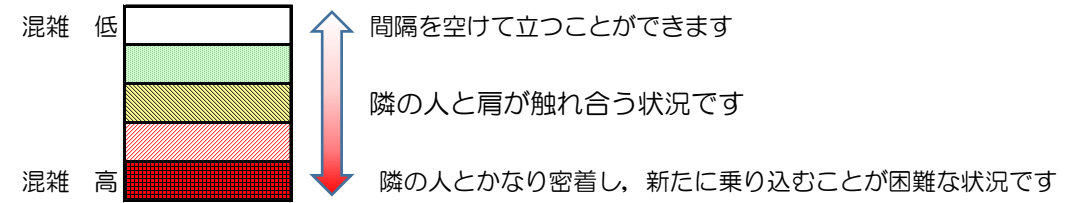

七隈線（橋本方面）の混雑状況

■ **令和3年6月2日(水)**のご利用状況をもとに作成しています。

混雑状況の目安

(橋本方面)	天神南 ↳ 渡辺通	渡辺通 ↳ 薬院	薬院 ↳ 薬院大通	薬院大通 ↳ 桜坂	桜坂 ↳ 六本松	六本松 ↳ 別府	別府 ↳ 茶山	茶山 ↳ 金山	金山 ↳ 七隈	七隈 ↳ 福大前	福大前 ↳ 梅林	梅林 ↳ 野芥	野芥 ↳ 賀茂	賀茂 ↳ 次郎丸	次郎丸 ↳ 橋本
7:00 - 7:15															
7:15 - 7:30															
7:30 - 7:45															
7:45 - 8:00															
8:00 - 8:15															
8:15 - 8:30															
8:30 - 8:45															
8:45 - 9:00															
9:00 - 9:15															
9:15 - 9:30															
9:30 - 9:45															
9:45 - 10:00															

※上記の混雑状況は、目安です。
※同じ時間帯でも列車毎の混雑状況には偏りがあります。

七隈線（天神南方面）の混雑状況

■ **令和3年6月2日(水)**のご利用状況をもとに作成しています。

混雑状況の目安

(天神南方面)	橋本 ↵ 次郎丸	次郎丸 ↵ 賀茂	賀茂 ↵ 野芥	野芥 ↵ 梅林	梅林 ↵ 福大前	福大前 ↵ 七隈	七隈 ↵ 金山	金山 ↵ 茶山	茶山 ↵ 別府	別府 ↵ 六本松	六本松 ↵ 桜坂	桜坂 ↵ 薬院大通	薬院大通 ↵ 薬院	薬院 ↵ 渡辺通	渡辺通 ↵ 天神南
7:00 - 7:15															
7:15 - 7:30												Low	Low		
7:30 - 7:45									Low	Low	Low	Low	Low		
7:45 - 8:00											Low	Low	Low		
8:00 - 8:15									Low	Low	Medium	Medium	Medium	Low	
8:15 - 8:30									Low	Low	Medium	Medium	Low	Low	
8:30 - 8:45															
8:45 - 9:00															
9:00 - 9:15															
9:15 - 9:30															
9:30 - 9:45															
9:45 - 10:00															