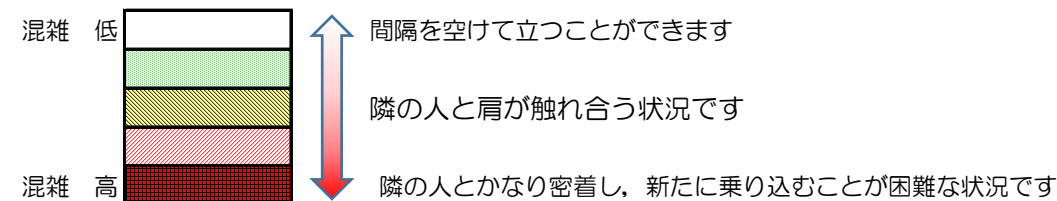

七隈線（橋本方面）の混雑状況

■ **令和3年6月2日(水)**のご利用状況をもとに作成しています。

混雑状況の目安

(橋本方面)	天神南 ↳ 渡辺通	渡辺通 ↳ 薬院	薬院 ↳ 薬院大通	薬院大通 ↳ 桜坂	桜坂 ↳ 六本松	六本松 ↳ 別府	別府 ↳ 茶山	茶山 ↳ 金山	金山 ↳ 七隈	七隈 ↳ 福大前	福大前 ↳ 梅林	梅林 ↳ 野芥	野芥 ↳ 賀茂	賀茂 ↳ 次郎丸	次郎丸 ↳ 橋本
7:00 - 7:15															
7:15 - 7:30															
7:30 - 7:45															
7:45 - 8:00															
8:00 - 8:15															
8:15 - 8:30															
8:30 - 8:45															
8:45 - 9:00															
9:00 - 9:15															
9:15 - 9:30															
9:30 - 9:45															
9:45 - 10:00															

※上記の混雑状況は、目安です。
※同じ時間帯でも列車毎の混雑状況には偏りがあります。

七隈線（天神南方面）の混雑状況

■ **令和3年6月2日(水)**のご利用状況をもとに作成しています。

混雑状況の目安

(天神南方面)	橋本 ↵ 次郎丸	次郎丸 ↵ 賀茂	賀茂 ↵ 野芥	野芥 ↵ 梅林	梅林 ↵ 福大前	福大前 ↵ 七隈	七隈 ↵ 金山	金山 ↵ 茶山	茶山 ↵ 別府	別府 ↵ 六本松	六本松 ↵ 桜坂	桜坂 ↵ 薬院大通	薬院大通 ↵ 薬院	薬院 ↵ 渡辺通	渡辺通 ↵ 天神南
7:00 - 7:15															
7:15 - 7:30												Low	Low		
7:30 - 7:45									Low	Low	Low	Low	Low		
7:45 - 8:00											Low	Low	Low		
8:00 - 8:15									Low	Low	Medium	Medium	Medium	Low	
8:15 - 8:30									Low	Low	Medium	Medium	Low	Low	
8:30 - 8:45															
8:45 - 9:00															
9:00 - 9:15															
9:15 - 9:30															
9:30 - 9:45															
9:45 - 10:00															