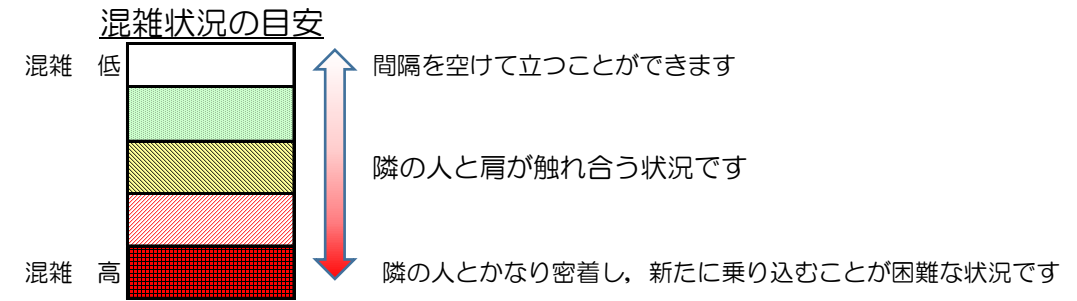

# 七隈線（橋本方面）の混雑状況

■ **令和3年6月2日(水)**のご利用状況をもとに作成しています。

(橋本方面)	天神南 ↳ 渡辺通	渡辺通 ↳ 薬院	薬院 ↳ 薬院大通	薬院大通 ↳ 桜坂	桜坂 ↳ 六本松	六本松 ↳ 別府	別府 ↳ 茶山	茶山 ↳ 金山	金山 ↳ 七隈	七隈 ↳ 福大前	福大前 ↳ 梅林	梅林 ↳ 野芥	野芥 ↳ 賀茂	賀茂 ↳ 次郎丸	次郎丸 ↳ 橋本
16:00 - 16:15															
16:15 - 16:30															
16:30 - 16:45															
16:45 - 17:00															
17:00 - 17:15															
17:15 - 17:30															
17:30 - 17:45															
17:45 - 18:00															
18:00 - 18:15															
18:15 - 18:30															
18:30 - 18:45															
18:45 - 19:00															

※上記の混雑状況は、目安です。  
※同じ時間帯でも列車毎の混雑状況には偏りがあります。