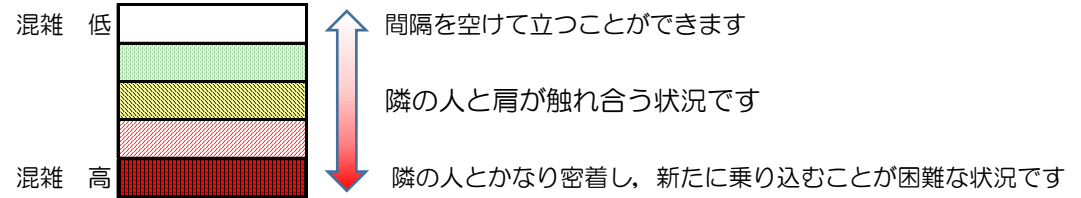

箱崎線（中洲川端方面）の混雑状況

■ **令和3年6月1日(火)**のご利用状況をもとに作成しています。

混雑状況の目安

(中洲川端方面)	貝塚 ↵ 箱崎九大前	箱崎九大前 ↵ 箱崎宮前	箱崎宮前 ↵ 馬出九大病院前	馬出九大病院前 ↵ 千代県庁口	千代県庁口 ↵ 呉服町	呉服町 ↵ 中洲川端
16:00 - 16:15						
16:15 - 16:30						
16:30 - 16:45						
16:45 - 17:00						
17:00 - 17:15						
17:15 - 17:30						
17:30 - 17:45						
17:45 - 18:00						
18:00 - 18:15						
18:15 - 18:30						
18:30 - 18:45						
18:45 - 19:00						

※上記の混雑状況は、目安です。
 ※同じ時間帯でも列車毎の混雑状況には偏りがあります。

箱崎線（貝塚方面）の混雑状況

■ **令和3年6月1日(火)**のご利用状況をもとに作成しています。

混雑状況の目安

(貝塚方面)	中洲川端 ↳ 呉服町	呉服町 ↳ 千代県庁口	千代県庁口 ↳ 馬出九大病院前	馬出九大病院前 ↳ 箱崎宮前	箱崎宮前 ↳ 箱崎九大前	箱崎九大前 ↳ 貝塚
16:00 - 16:15						
16:15 - 16:30						
16:30 - 16:45						
16:45 - 17:00						
17:00 - 17:15						
17:15 - 17:30						
17:30 - 17:45						
17:45 - 18:00						
18:00 - 18:15						
18:15 - 18:30						
18:30 - 18:45						
18:45 - 19:00						