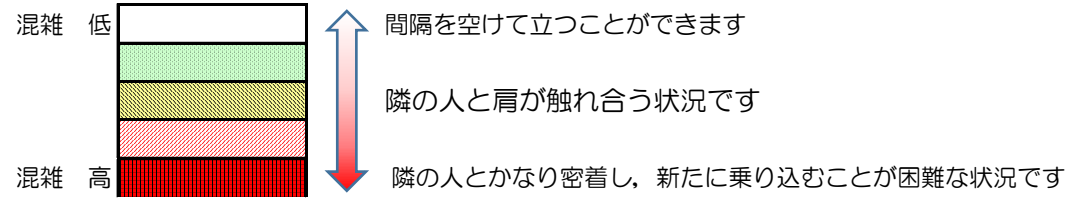

箱崎線（中洲川端方面）の混雑状況

■ **令和3年6月1日(火)**のご利用状況をもとに作成しています。

混雑状況の目安

(中洲川端方面)	貝塚 ↵ 箱崎九大前	箱崎九大前 ↵ 箱崎宮前	箱崎宮前 ↵ 馬出九大病院前	馬出九大病院前 ↵ 千代県庁口	千代県庁口 ↵ 呉服町	呉服町 ↵ 中洲川端
16:00 - 16:15						
16:15 - 16:30						
16:30 - 16:45						
16:45 - 17:00						
17:00 - 17:15						
17:15 - 17:30						
17:30 - 17:45						
17:45 - 18:00						
18:00 - 18:15						
18:15 - 18:30						
18:30 - 18:45						
18:45 - 19:00						

※上記の混雑状況は、目安です。
 ※同じ時間帯でも列車毎の混雑状況には偏りがあります。

箱崎線（貝塚方面）の混雑状況

■ **令和3年6月1日(火)**のご利用状況をもとに作成しています。

混雑状況の目安

(貝塚方面)	中洲川端 ↳ 呉服町	呉服町 ↳ 千代県庁口	千代県庁口 ↳ 馬出九大病院前	馬出九大病院前 ↳ 箱崎宮前	箱崎宮前 ↳ 箱崎九大前	箱崎九大前 ↳ 貝塚
16:00 - 16:15						
16:15 - 16:30						
16:30 - 16:45						
16:45 - 17:00						
17:00 - 17:15						
17:15 - 17:30						
17:30 - 17:45						
17:45 - 18:00						
18:00 - 18:15						
18:15 - 18:30						
18:30 - 18:45						
18:45 - 19:00						